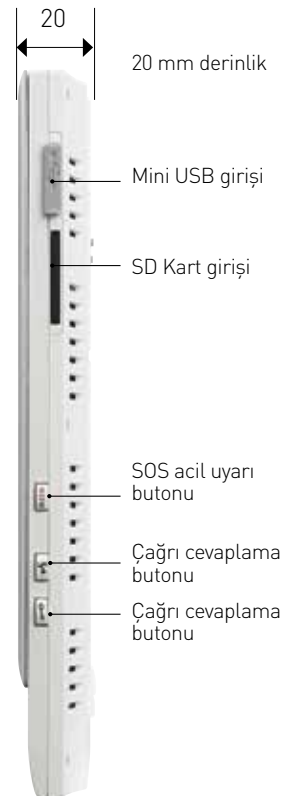

1.5cm derinlik
Sıva altı montaj

Anti tamper ile
sökülmelere karşı koruma

20 butonlu ana giriş paneli

DOKUNMATİK İÇ ÜNİTELER

**İTALYAN TASARIMI
METAL ÇERÇEVE**

**GENİŞ DOKUNMATİK
EKRAN**

Dokunmatik özellik ve geniş ekran sayesinde rahat kullanım olanağı

**10" DOKUNMATİK
DAİRE İÇİ ÜNİTE**

**7" DOKUNMATİK
DAİRE İÇİ ÜNİTE**

ANA GÖRÜNÜM

8 ADET ALARM BÖLGESİ

ZİYARETÇİ KAYIT GÖRÜNTÜLEME

MANYETİK
KONTAK

MANYETİK
KONTAK

Dokunmatik
iç ünite