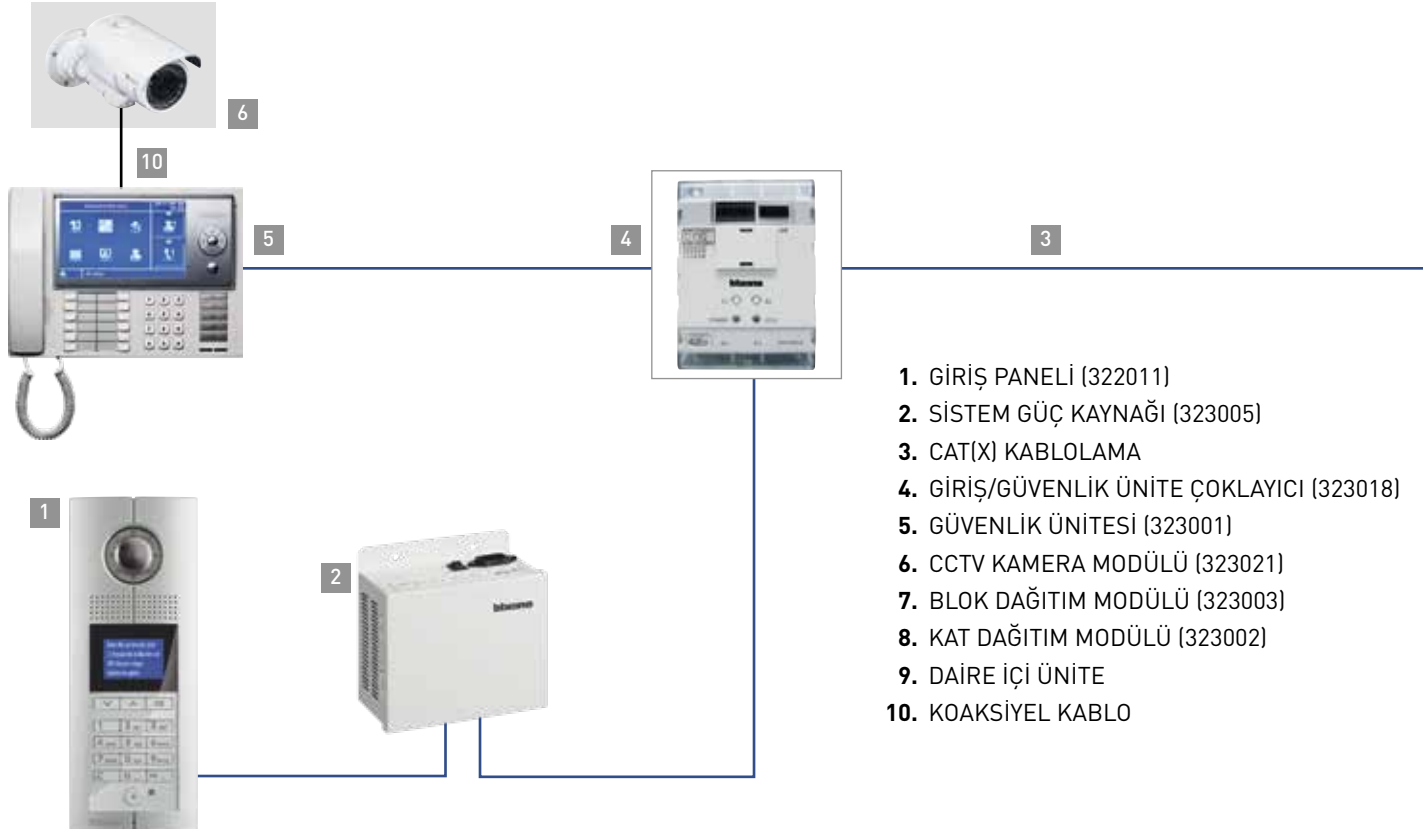

Çoklu yapılar ve site için 1 güvenlik ünitesi çözümü