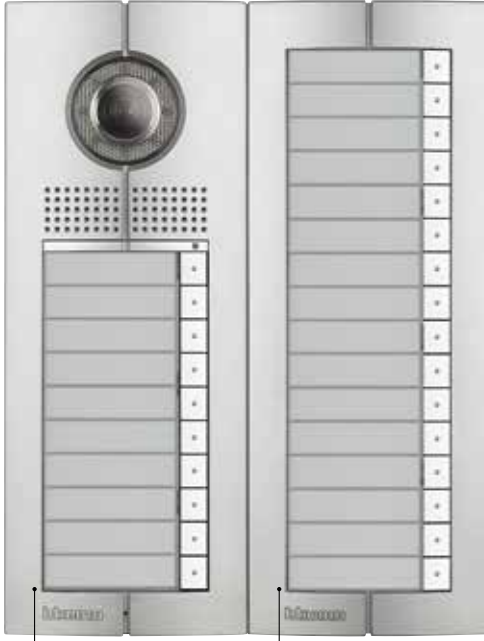

BUTONLU PANEL VE GENİŞLETME MODÜLLERİ

10 butonlu
ana giriş paneli

16 butonlu
genişletme modülü