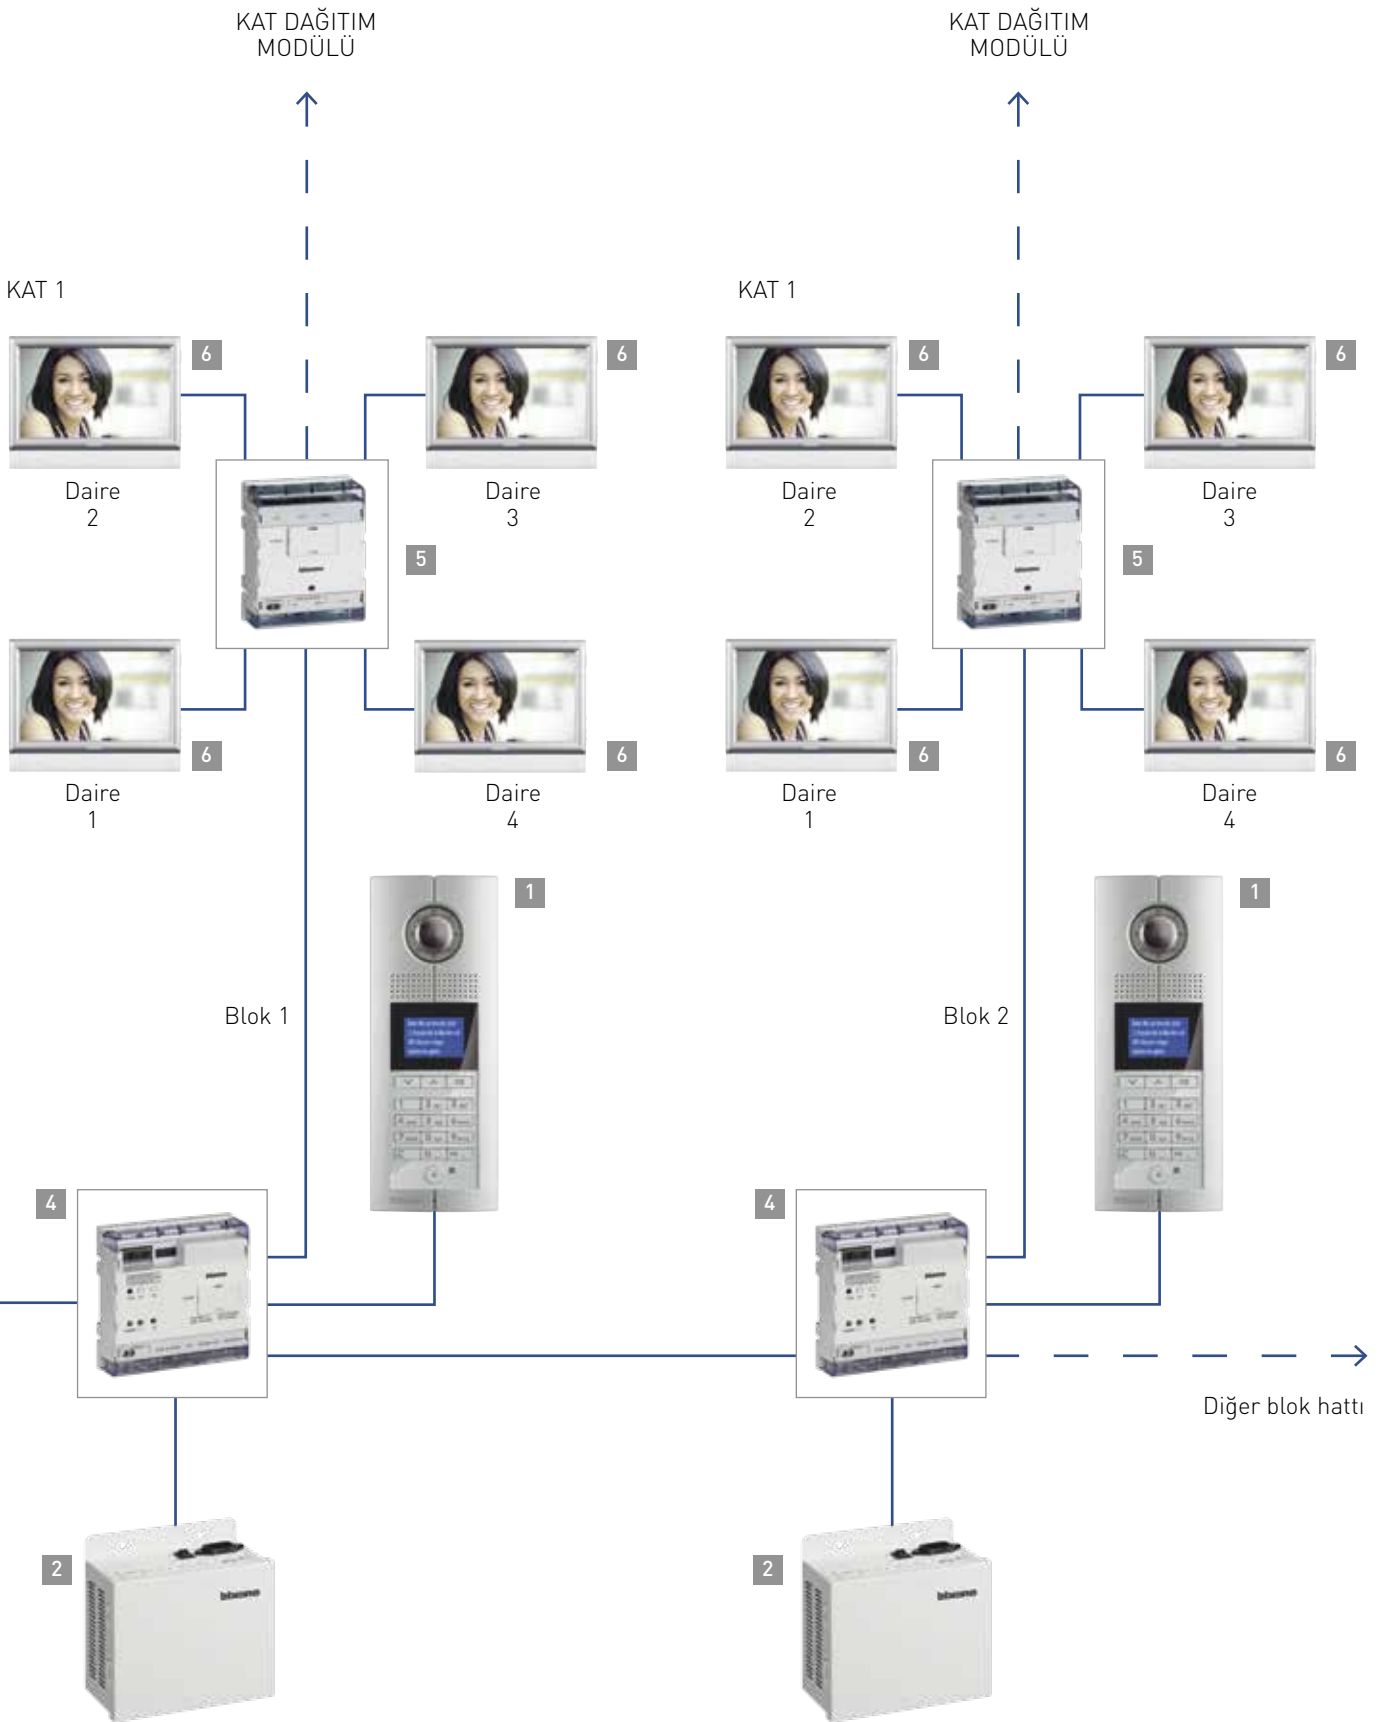

Çok girişli sitelere yönelik uygulama