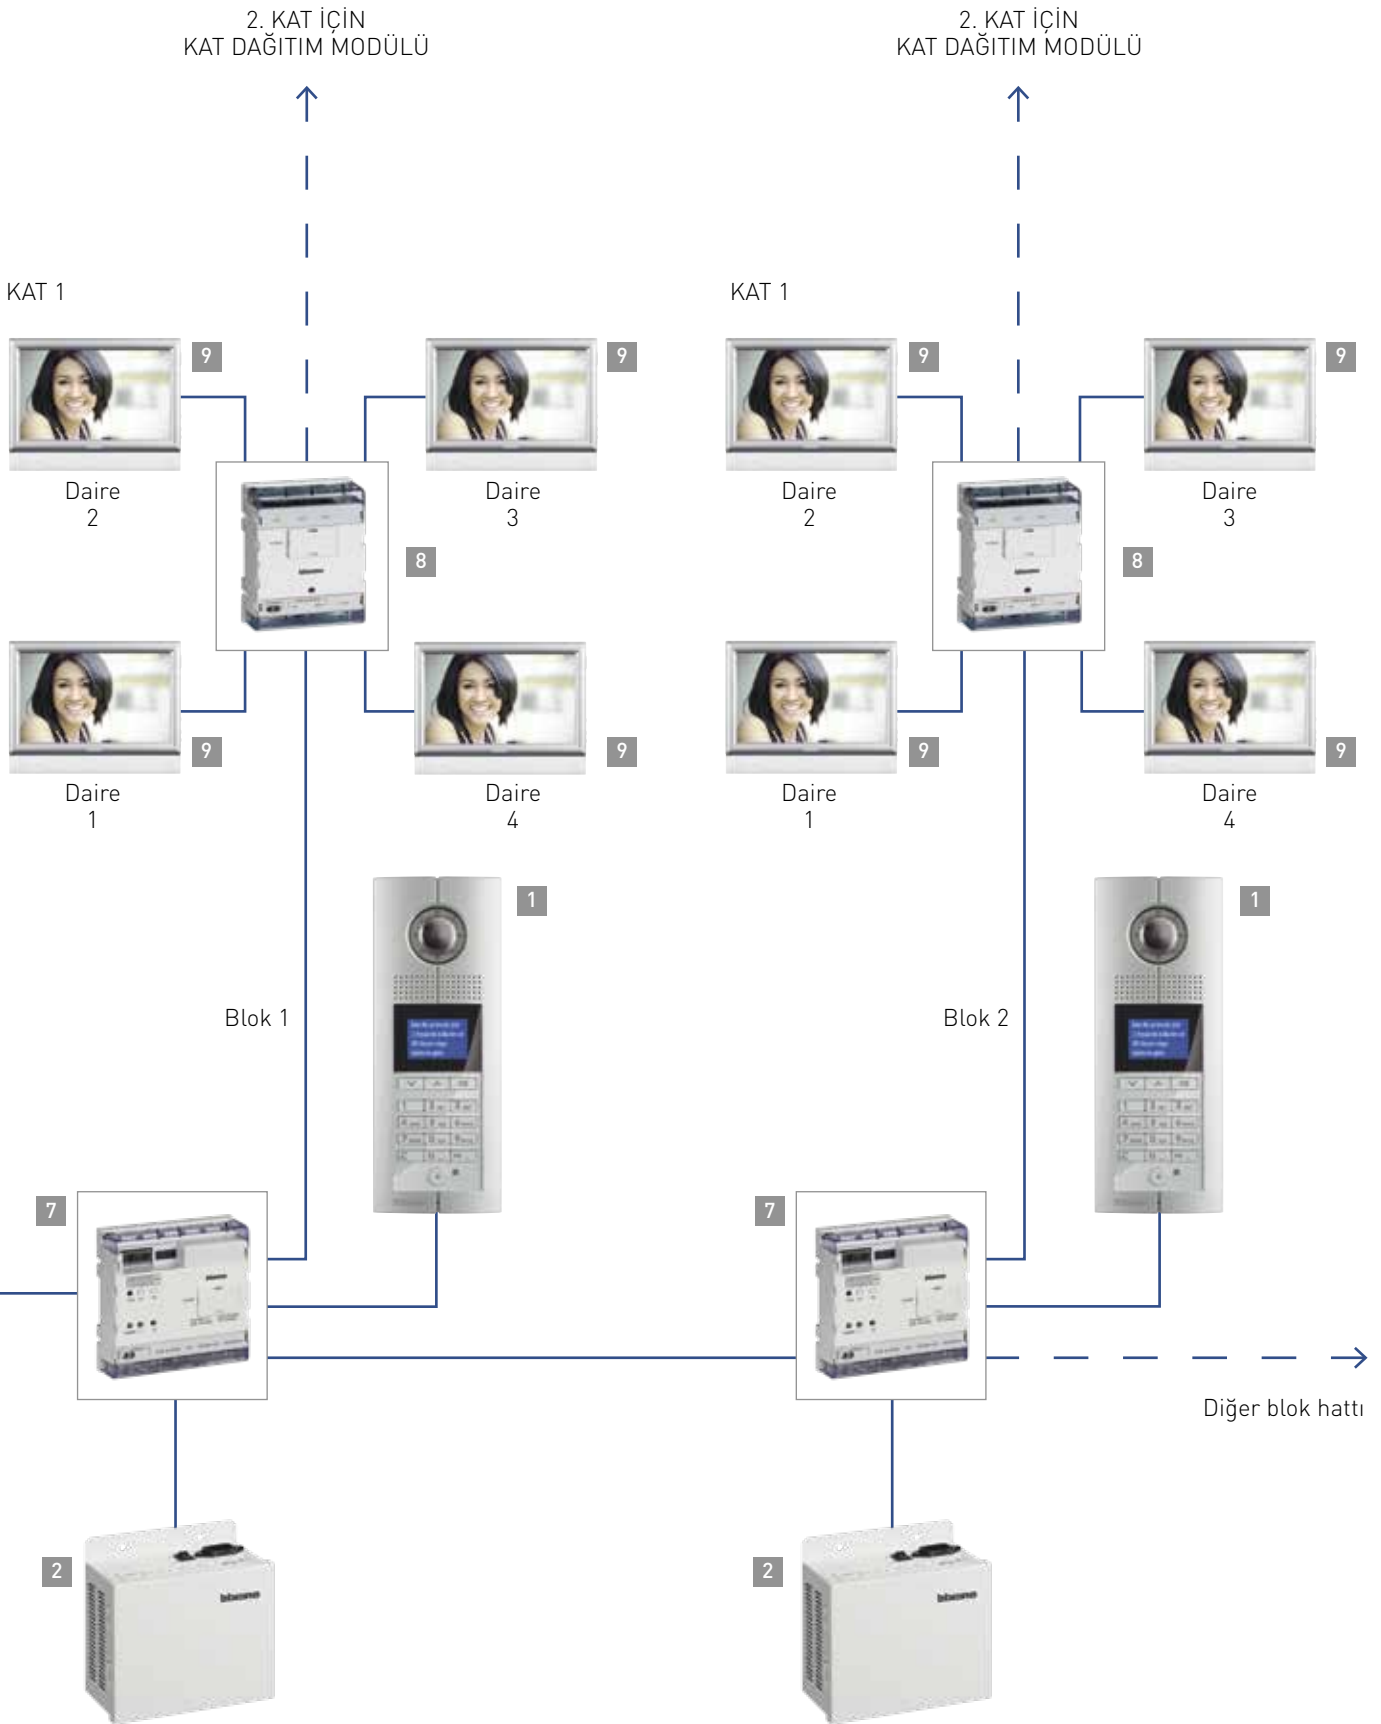

Çoklu yapılar ve site için 1 güvenlik ünitesi çözümü