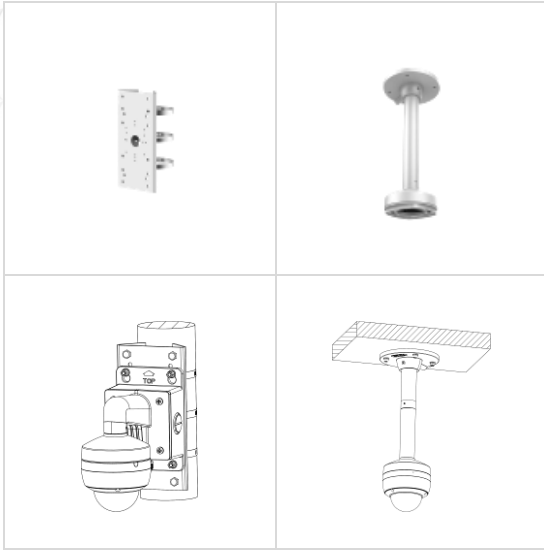

▪ **Dimension**

▪ **Accessory**

▪ **Optional**

| DS-1253ZJ-M Water-proof | DS-1276ZJ-SUS Corner Mount | DS-1280ZJ-DM46 Junction Box | DS-1272ZJ-120B Wall Mount | DS-1272ZJ-120 Wall Mount |
|---|---|---|--|---|
|  |  |  |  |  |
|  |  |  |  |  |
| DS-1275ZJ-SUS Vertical Pole Mount | DS-1271ZJ-120 Pendant Mount | | | |