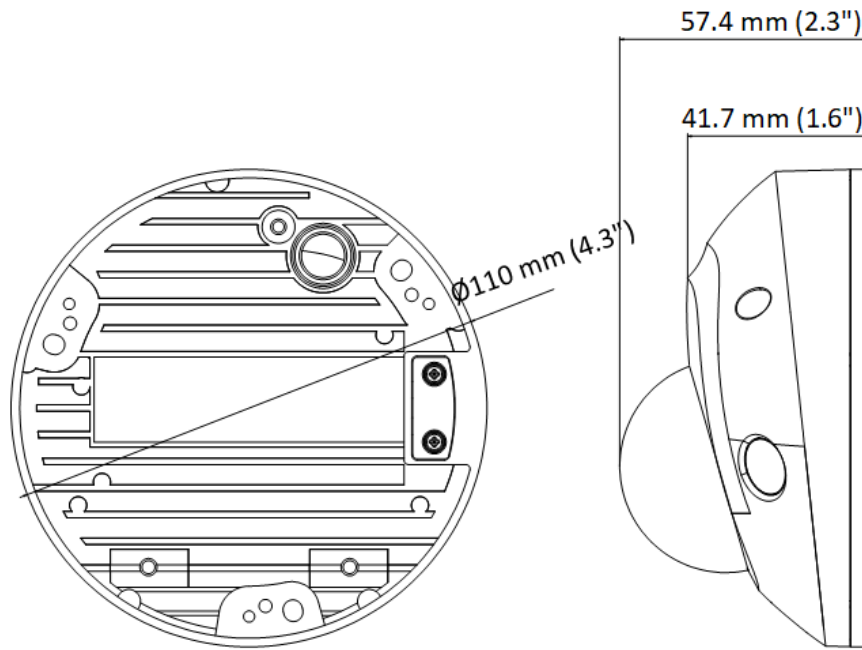

▪ **Dimension**

Unit: mm (inch)

▪ **Accessory**

▪ **Optional**

DS-1276ZJ-SUS Corner Mount	DS-1275ZJ-SUS Vertical Pole Mount	DS-1272ZJ-120 Wall Mount	DS-1280ZJ-DM46 Junction Box	DS-1272ZJ-120B Wall Mount
				
<p>DS-1271ZJ-120 Pendant Mount</p>				
				