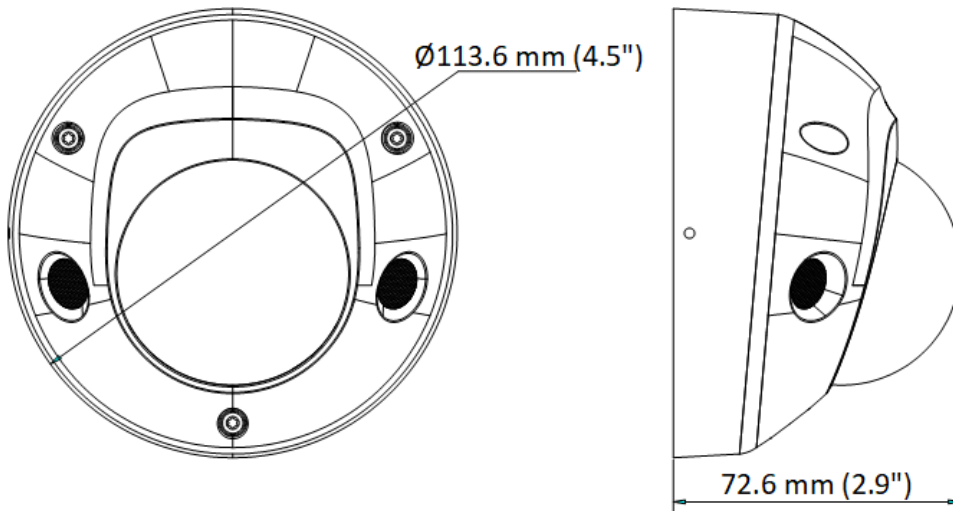

▪ **Dimension**

Unit: mm (inch)

▪ **Accessory**

▪ **Optional**

DS-1276ZJ-SUS Corner Mount	DS-1275ZJ-SUS Vertical Pole Mount	DS-1272ZJ-120 Wall Mount	DS-1280ZJ-DM46 Junction Box	DS-1272ZJ-120B Wall Mount
				
DS-1271ZJ-120 Pendant Mount				
				