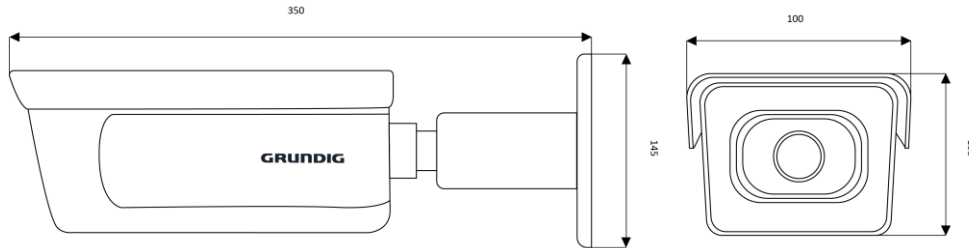

Mekanik

Öçütleri:	Ø 145 x 350 mm (Ø 5,7 x 13,7 inch)
Ağırlık:	1900 g (4.19 lb.)

Aksesuarlar:

GD-BR-AMC01

GD-BR-AML03

Boyutlar:

Ürün Kodu: GD-CI-AT12637T

EAN CODE: 4260573062850