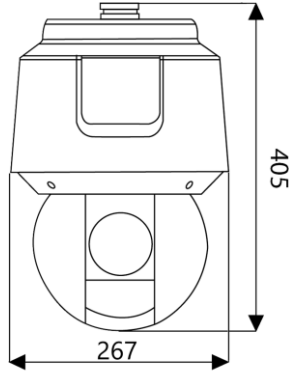

Besleme voltajı: 24 VAC, Hi-PoE (IEEE 802.3bt)

Güç tüketimi: Max. 60W

Mekanik

Ölçütleri: Ø 267 × 410 mm (Ø 10,50 × 16,14 inch)

Ağırlık: 8396 g (18.51 lb)

Aksesuarlar:

GD-BR-AMA01S

GD-BR-AMC04S

09.02.2023 | Veriler herhangi bir bildirimde bulunulmadan değiştirilebilir |

Sayfa 4/5

GD-BR-AMP07S

GD-BR-AMW08S

GD-BR-AMW10S

GD-BR-AMW17S

Boyutlar:

Ürün Kodu: GD-CI-AT8747P