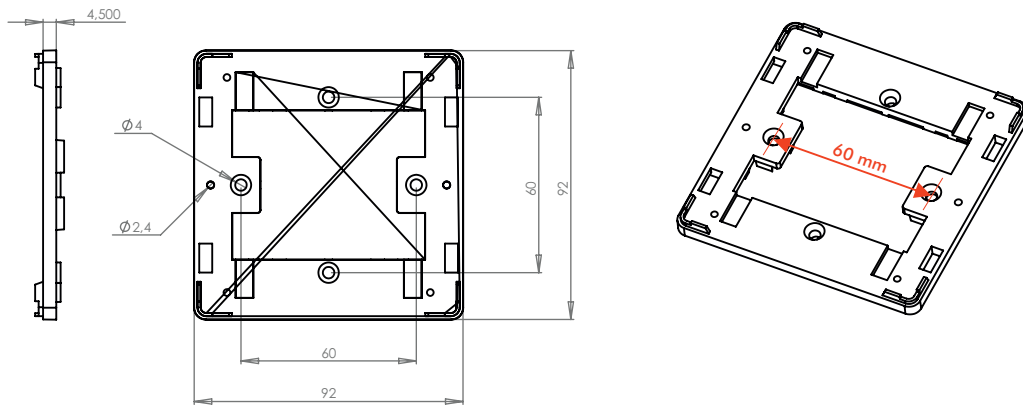

GFE-MCPE MONTAJ PLAKASI

İnce Profil Sıva Üstü Montaj

GFE-MCPE Montaj Plakası, MCPE Serisi yangın ihbar butonların tek kablo girişli buat üzerine doğrudan sabitlenmesi ile sıva üstü montaj imkanı sunmaktadır.

Montaj plakası aşağıdaki butonlar ile uyumludur :

- ▶ **GFE-MCPE-C** konvansiyonel yangın alarm butonu
- ▶ **GFE-MCPE-A** adresli yangın alarm butonu
- ▶ **GFE-MCPE-AI** adresli yangın alarm butonu-izolatörlü

TEKNİK ÖZELLİKLER

RENK	Kırmızı (standart); diğer renkler mevcuttur
MALZEME	ABS
EBATLAR	92 (U) x 92 (G) mm
AĞIRLIK	23,5 g
SİPARİŞ KODU	
GFE-MCPE-ADAPTER PLATE	İNCE PROFİL BUTON MONTAJ PLAKASI