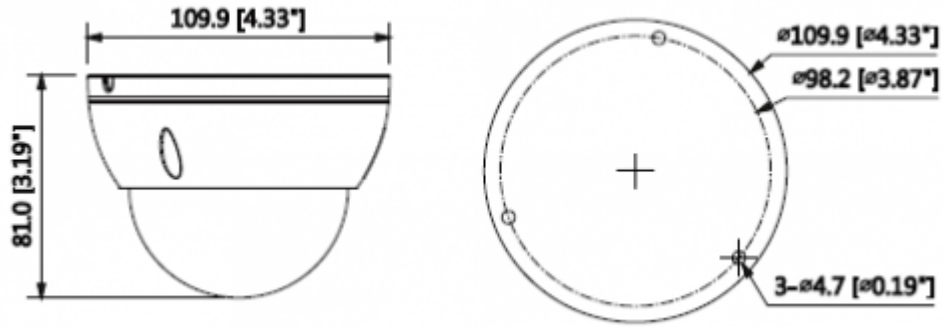

IPC-HDBW1230EP-S-0280B

2MP IR Mini-Dome Network Kamera

Koruma Sertifikası	IP67
Dayanıklılık Sertifikası	IK10
Kasa	Metal
Boyutlar	Φ109.9mm x 81mm
Net Ağırlık	0.34Kg

Junction Mount	Pole Mount
PFA136	PFB203W + PFA152-E
Wall Mount	Pole Mount with Rain Shade
PFB203W	PFA136+ PFA152-E+PFA200W
Wall Mount with Rain Shade	
PFA136+PFA200W