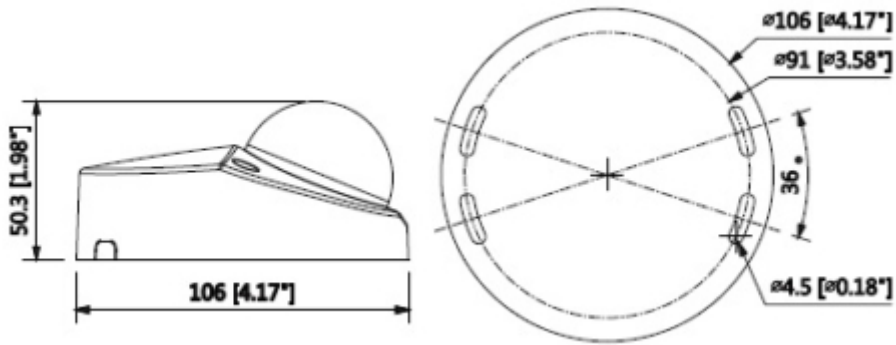

Teknik Özellikler

Dahua IPC-HDBW4231FP-M-0280B Teknik Özellikleri	
Kamera	
Görüntü Sensörü	1 / 2.8 "2Megapiksel Progresif tarama CMOS
Efektif Piksel	1920 (H) x 1080 (V)
RAM / ROM	256MB / 32MB
Tarama Sistemi	Progresif
Elektronik Shutter Hızı	Otomatik / Manuel, 1/3 (4) ~ 1 / 100000s
Minimum Aydınlatma	0.009Lux / F2.0 (Renkli, 1 / 3s, 30IRE) 0.07Lux / 2.0 (Renkli, 1 / 30s, 30IRE) 0Lux / F2.0 (IR)
S / N Oranı	50dB'dan fazla
IR Mesafesi	20m'ye kadar mesafe (66ft)
IR Açık / Kapalı Kontrol	Otomatik / Manuel
IR LED	10
Lens	
Lens Tipi	Sabit
Montaj Tipi	Board-in
Odak Uzaklığı	2.8 mm (3.6mm, 6 mm opsiyonel)

IPC-HDBW4231FP-M-0280B

2MP IR Mini Dome Network Kamera

Sertifikalar	CE (EN 60950: 2000) UL: UL60950-1 FCC: FCC Bölüm 15 Alt Kısım B E-işareti (ECE-Yönetmelik No.10) EN50155, EN50102, IEC60068-2-75EH, IEC60529
Arayüz	
Video Arayüzü	-
Ses Arayüzü	Dahili Mikrofon
RS485	-
Alarm	-
Güç	
Güç Kaynağı	DC12V, PoE (802.3af)
Güç Tüketimi	<4,5 W
Çevre Koşulları	
Çalışma Koşulları	-30 ° C ~ + 60 ° C (-22 ° F ~ + 140 ° F) / az% 95 RH
Dayanıklılık Koşulları	-30 ° C ~ + 60 ° C (-22 ° F ~ + 140 ° F) / az% 95 RH
Koruma Sertifikası	IP66, IP67
Dayanıklılık Sertifikası	IK10
Fiziksel Özellikleri	
Kasa	Metal
Boyutlar	Φ106mm x 50.3mm
Net Ağırlık	0.4kg