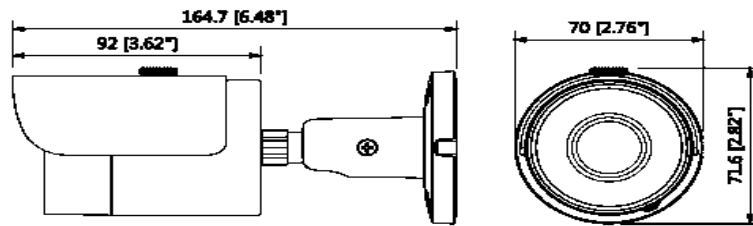

IPC-HFW1220SP-0280B

2MP IR Mini-Bullet Network Kamera

Corner Mount	Pole Mount
PFA134 + PFA151	PFA134 + PFA150
Junction Mount PFA134