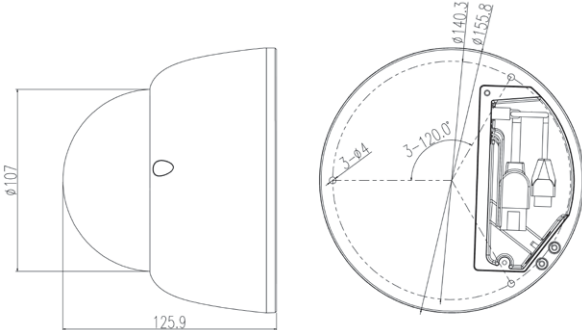

Boyutlar

Birim:mm

Teknik Özellikler

Kamera	IPC2232-AN(-DL1, -DL3, -DL4)
İmaj Sensörü	1/2.8" progressive tarama CMOS
Çözünürlük	2.0 Megapiksel
Minimum Aydınlatma	Renkli: 0.05lux @ (F1.6, AGC Aktif iken) S/B: 0.005lux @ (F1.6, AGC Aktif iken)
Elektronik Kesici Hızı	1/10 - 1/10,000s
Gündüz / Gece	Oto (ICR) / Renkli / S/B
Geniş Dinamik Aralık (WDR)	Dijital WDR
S/N Oranı	>50dB
Beyaz Dengesi (AWB)	Otomatik / Manuel
Kazanç Kontrolü (AGC)	Otomatik / Manuel
Arka Işık Kompansasyonu	Kapalı / BLC / WDR
Lens	
Montaj Tipi	-DL1: Ø14 -DL3, DL4: M12
İris	-DL1: Otomatik İris (DC drive) -DL3, DL4: Sabit İris
Fokal Uzunluk	-DL1: 2.8 - 12mm @ F1.6 manuel varifokal lens -DL3: 2.8mm -DL4: 2.1mm
Görüntü Açısı	-DL1: 87.6.6° - 31.3° -DL3: 101° -DL4: 134°
Ayarlama Açısı	Pan: 0° - 355° / Tilt: 0° - 75° / Rotasyon: 0° - 355°
Görüntü	
Sıkıştırma Formatı	H.264 / MJPEG
Görüntü Çözünürlüğü	Ana Akış: 1080p Alt Akış: D1
Kare Oranı	Ana Akış: 1080p@30fps Alt Akış: D1@30fps
Veri Hızı	64kbps - 8Mbps
Veri Hızı Kontrolü	VBR / CBR
İkili Akıslandırma	Destekler
Altyazı	Tarih ve Saat / Alarm / Özelleştirilmiş
Gizlilik Maskeleyme	4 Bölge
Hareket Algılama	4 Bölge
Video Sabitleme	Destekler
Dijital Gürültü Azaltma	3D Gürültü Azaltma
Görüntü Evirme	Flip / Mirror / 90°, 180°, 270° açılarında
Ses	
Sıkıştırma Formatı	G.711a / G.711u / ADPCM / G.722 / AAC-LC
Veri Hızı	32kbps - 64kbps
Ses Fonksiyonları	Çift Yönlü Ses / AEC / Ses Kayıt / Sessiz (Giriş) / Sessiz (Çıkış)
Ağ	
Ağ Protokolleri	TCP/IP, UDP, HTTP, DHCP, DNS/DDNS, RTP/RTCP, RTSP, PPPoE, FTP, VSIP, IPv4, IPv6, NTP, SNMP (opsiyonel)
Kullanıcı Arayüzü	IPC Control (IE)
Maks. Kullanıcı Erişimi	Maks. 10 Kullanıcı (2 Dahili Kullanıcı İçerir)
Uygulama Programlama	ONVIF (Profile S), GB/T 28181-2011, API, CGI
Otomatik Ağ	Destekler
Kurtarma (ANR)	Destekler
Alarm	
Alarm Tetikleme	Hareket Algılama / Alarm Girişi
Alarm Olayları	Alarm Altyazı / Anlık Fotoğraf Çekimi / Harici Çıkış
Arayüzler	
Ethernet	10/100M, RJ45 Portu
Ses Giriş / Çıkış	1 x Line Giriş / 1 x Line Çıkış
Kontrol	1 x RS485
Alarm Giriş / Çıkış	1 x Giriş / 1 x Çıkış
Dahili Depolama	TF Kart Slotu, 128GB Kapasiteye kadar
Genel Parametreler	
Çalışma Isısı	-30°C - 60°C / -22°F - 140°F
Nem Oranı	10% ~ 95%
Koruma Sınıfı	IK10+ @50J
Güç Gereksinimleri	
Çalışma Voltajı	12V DC ± 10%
Güç Tüketimi	Maks. 11W
Mekanik	
Ağırlık	1 kg / 2.2lb (Brüt)
Boyutlar	Ø155.8 x 125.9mm / Ø6.14" x 4.96"