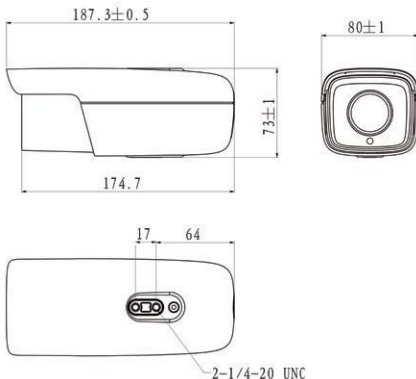

Boyutlar

Birim:mm

Teknik Özellikler

	IPC2452-HNB-PIR50-Z2812
Kamera	
Görüntü Sensörü	1/3" Progressive Tarama CMOS
Çözünürlük	4.0 Megapiksel
	Renkli: 0.09lux @ (F1.2, AGC Açık)
	Renkli: 0.07lux @ (F1.4, AGC Açık)
	Renkli: 0.05lux @ (F1.6, AGC Açık)
Minimum Aydınlatma	S/B: 0.009lux @ (F1.2, AGC Açık)
	S/B: 0.007lux @ (F1.4, AGC Açık)
	S/B: 0.005lux @ (F1.6, AGC Açık); 0lux IR Ledler Aktif iken
Elektronik Kesici Hızı	1 - 1/30,000s
Gündüz / Gece	Oto (ICR) / Renkli / S / B
Geniş Dinamik Aralık (WDR)	Dijital WDR
S/N Oranı	>50dB
Beyaz Dengesi (AWB)	Otomatik / Manuel (Florasın Işık, Akkor Işık, Sıcak Işık, Doğal Işık)
Kazanc Kontrolü (AGC)	Otomatik / Manuel
Arka Işık Kompanzasyonu	Kapalı / WDR / BLC / HLC
Lens	
Montaj Tipi	Ø14
Oto Iris	DC drive
Fokal Uzunluk	2.8-12mm motorize varifokal lens
Fokus Kontrolü	Manuel / Yarı Otomatik / Otomatik
Görüntü Açısı	95° - 38°
Infrared	
IR Mesafesi	50m
Karakteristiği	Smart IR (Objeye göre otomatik ayarlanır)
Görüntü	
Sıkıştırma Formatı	H.265 + / H.265 / H.264 / MJPEG
Görüntü Çözünürlüğü	Birincil Yayın: 2592x1520
	İkincil Yayın: D1
	Üçüncül Yayın: 1280 x 720@30fps
Kare Oranı	Birincil Yayın: 2592x1520@20fps, 2048x1520@25fps, 1080p@30fps
	İkincil Yayın: D1@30fps
Veri Hızı	32kbps - 16Mbps
Veri Hızı Kontrolü	VBR / CBR
Çoklu Yayın	Destekler
Metin Yazısı	Tarih ve Saat / Alarm / Özelleştirilmiş
Gizlilik Maskeleyme	4 Bölge
Hareket Algılama	4 Bölge
ROI	Destekler
Dijital Gürültü Azaltma	2DNR, 3DNR
Dijital Defog	Destekler
Görüntü Evirme	Flip / Mirror / 90°, 180°, 270° Elektronik döndürme
Kondor Mod	Destekler
EIS	Destekler
Kenar Düzeltme	Destekler
Ağ	
Ağ Protokolleri	TCP/IP, UDP, HTTP, HTTPS, DHCP, DNS/DDNS, RTP/RTCP, RTSP, PPPoE, FTP, VSIP, UPnP, 802.1x, NAT, QoS, SSH, NTP, SNMP, IGMP, SMTP, Multicast, IP Filter, IPv4, IPv6 (opsiyonel)
Kullanıcı Arayüzü	IPC Kontrol (IE, Firefox, Chrome)
Maks Kullanıcı Erişimi	Maks 10 Kullanıcı (2 Dahili Kullanıcı İçerir)
Uygulama Programlama	ONVIF (Profile S, Profile G), GB/T 28181-2011, API, CGI
Otomatik Ağ Kurtarma (ANR)	Destekler
Dual IP	Destekler
Ağ Testi	Destekler
Alarm	
Alarm Tetikleme	Ağ Bağlantı Kaybı / Disk Dolu / Disk Hatası
Akıllı Analiz	Hareket Algılama / Sabotaj / Alan İhlali / Sanal Çit İhlali / Giriş İhlali / Çıkış İhlali
Alarm Olayları	Alarm Raporu / Kayıt / Metin Gösterimi / Anlık Fotoğraf Çekimi / Harici Çıkış / E-Posta Bildirimi / Sesli Alarm
Arayüzler	
Ethernet	10/100M, RJ45 soketi
Dahili Depolama	SD Kart slotu, 128GB Kapasiteye kadar destekler
Genel Parametreler	
Çalışma Isısı	-40°C ~ 70°C / -40°F ~ 158°F
Nem Oranı	10% ~ 95%
Koruma Sınıfı	IP67, IK10
Güç Gereksinimleri	
Çalışma Voltajı	12V DC ± 10% / PoE (IEEE802.3af)
Güç Tüketimi	Maks. 11W
Mekanik	
Ağırlık	1.2kg / 2.65lb (Brüt)
Boyutlar	271.3 x 80 x 87.8mm / 10.68" x 3.15" x 3.46"
Montaj Aparatı	Ayak dahil
Standart	CE, FCC, EMC, LVD