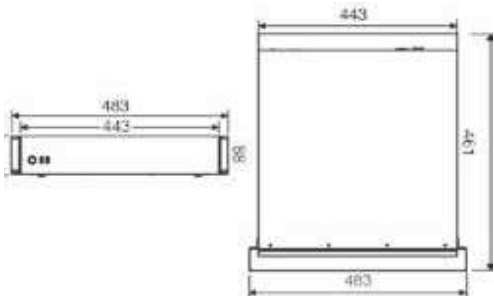

Boyutlar

Birim:mm

Teknik Özellikler

	NVR1821-04009A-TU	NVR1821-04016A-TU	NVR1821-04032A-TU	
Video/Ses Girişleri	9 Kanal	16 Kanal	32 Kanal	
IP Kamera Girişi	12MP, 8MP(4K), 6MP, 5MP, 4MP, 3MP, 1080p, UXGA, 960p, 720p, XGA, SVGA,			
Çözünürlük	D1, CIF, QCIF			
Sıkıştırma Formatı	H.265 / H.264			
Protokoller	Onvif, RTSP, KEDACOM			
Veri Hızı	64kbps – 16384kbps			
Giriş Bant Genişliği	90Mbps	160Mbps	320Mbps	
Canlı İzleme	1 x HDMI, 1 x VGA, aynı anda farklı içerikler için			
Video Çıkışı		1, 3, 4, 9, 15, 16, 1+4, 1+8, 1+9, 1+15, 1/1, 2/1, 4/1, 9/1, 15/1, 16/1, 1+4/1, 1+8/1, 1+9/1, 1+15/1, 4/9, 9/4, 9/9	1, 3, 4, 9, 15, 16, 25, 36, 1+4, 1+8, 1+9, 1+15, 1/1, 2/1, 4/1, 9/1, 15/1, 16/1, 36/1, 1+4/1, 1+8/1, 1+9/1, 1+15/1, 4/9, 9/4, 9/9, 16/16	
Çoklu Ekran İzleme Lokal Monitör (Birincil / İkincil)	1, 3, 4, 9, 1+4, 1+8, 1/1, 2/1, 4/1, 1+4/1			
Çoklu Ekran İzleme (Client)	Aynı anda 4 ekrana kadar: 1, 3, 4, 9, 12, 16, 20, 25, 30, 36, 42, 49, 56, 63, 64 1+5, 1+7, 1+8, 1+9, 1+11, 1+12, 1+13, 1+15, 1+16, 1+33, 1+47, 1+48			
Harita (E-Map)	Canlı İzleme (NVR Station)			
Fonksiyonlar	E-PTZ / ema / Polling / TV-Wall (Decoder ile birlikte opsiyonel olarak) / Sanal Kanal			
Kayıt				
Çözünürlük	12MP, 8MP(4K), 6MP, 5MP, 4MP, 3MP, 1080p, UXGA, 960p, 720p, XGA, SVGA, D1, CIF, QCIF			
Kayıt Modu	Manuel / Sürekli / Sürekli / Olay (Pre / Post)			
Olay Tetikleme	Destekler			
Etiket	Destekler			
Otomatik Ağ Kurtarma (ANR)	Destekler			
Unicast	Destekler			
Multicast	Destekler			
Arama & Oynatma				
Arama Modu	Tarih ve Saat (Takvim) / Olay			
Çözünürlük	12MP, 8MP(4K), 6MP, 5MP, 4MP, 3MP, 1080p, UXGA, 960p, 720p, XGA, SVGA, D1, CIF, QCIF			
Oynatma (Lokal Monitör)	4 x 4K@30fps / 9 x 1080p@30fps	4 x 4K@30fps / 16 x 1080p@30fps		
Oynatma (Client)	Maks. 16 x 4K@30fps			
Eş Zamanlı Oynatma (Lokal Monitör)	4 x 4K@30fps / 9 x 1080p@30fps	4 x 4K@30fps / 16 x 1080p@30fps		
Eş Zamanlı Oynatma (Client)	4 x 4K@30fps			
Fonksiyonlar	Yavaş-İleri / Hızlı-İleri / Döngüsel / Tek Kare / E-PTZ / Kısmi Oynatma			
Depolama				
Maks. HDD Kapasitesi	4 x 3.5" HDD Maks. 32TB (Her Slot 8TB)			
RAID	RAID 0/1/5/6/10			
Harici Depolama	iPSAN (iSCSI), Maks. 10 x iPSAN, Maks. 100T (opsiyonel) e-SATA			
Fonksiyonlar	Disk Grubu / Kota / Disk Uyku Modu			
Ses				
Sıkıştırma Formatı	G.711a / G.711u / ADPCM / G.722 / G.722.1c / AAC-LC			
Veri Hızı	32kbps – 64kbps			
Ses Fonksiyonları	Çift Yönlü Ses / Sessiz (Giriş) / Sessiz (Çıkış) / Yayın Desteği			
Alarm				
Servis Alarm Tetikleme	Alarm Girişi / Video Kaybı / Hareket Algılama / Sabotaj / Sanal Çit İhlali / Alan İhlali / Giriş İhlali / Çıkış İhlali / Anti-Odak / Sahne Değişimi / Ağ Bağlantı / Obje / Asrı Kalabalık / Yüksek Ses Alarmı			
Sistem Alarm Tetikleme	Cihaz Bağlantı Kaybı / Disk Yok / Disk Hatası / IP Adres Çakışması / Ağ Bağlantı Kaybı / Düşük Hız / Yetersiz Kayıt Alanı / MAC Adres Çakışması / Yetersiz Anlık Fotoğraf Çekimi / Kayıt / PTZ preset / Buzzer / Email / Client Link / Alarm			
Alarm Olayları	Anlık Fotoğraf Çekimi / Kayıt / PTZ preset / Buzzer / Email / Client Link / Alarm			
Sistem				
İşletim Sistemi	Gömülü Linux			
Kullanıcı Yönetimi	Admin / Kullanıcı			
Log Yönetimi	User login / User operation / Alarm / Backup / Update			
Uygulama Programlama	NVR Station SDK			
Ağ				
Ağ Protokolleri	TCP/IP, UDP, HTTP, HTTPS, DHCP, DNS/DNDS, RTP/RTCP, RTSP, PPPoE, FTP, VSIP, UPnP, 802.1x, NAT, QoS, SSH, NTP, SNMP, IGMP, SMTP, Multicast, IPv4, IPv6 (opsiyonel)			
Uzak İzleme Yazılımı	CMS (NVR Station) / Web / iOS app / Android app			
Maks. Kullanıcı Erişimi	64 Kullanıcı			
Çıkış Bant Genişliği	256Mbps			
Fonksiyonlar	NAT / Socks5 / Çoklu Ağ Erişimi / Paket Kayıp Kurtarma / Otomatik Ağ Organizasyonu			
Ağ Testi	Destekler			
Hot Backup	N+1			
Arayüzler				
Ethernet	2 x Gigabite ağ portu, RJ45 soketi			
Video Çıkış	1 x HDMI (Maks. 3840 x 2160@60Hz) 1 x VGA (Maks. 1920 x 1080@60Hz)			
Ses Giriş / Çıkış	1 x RCA Line Girişi / 1 x RCA Line Çıkışı			
Alarm Giriş / Çıkış	2 x Giriş / 2 x Çıkış			
Kontrol	2 x RS485			
USB	2 x USB 2.0 / 1 x USB3.0			
e-SATA	1 x e-SATA			
Genel Parametreler				
Çalışma Sıcaklığı	-10°C – 55°C / 14°F – 131°F			
Bağıl Nem	10% – 90%			
Güç Gereksinimleri				
Çalışma Voltajı	100 – 240V AC, 50 – 60Hz			
Güç Tüketimi	Maks. 15W (HDD dahil değildir)			
Mekanik				
Ağırlık	7.6kg / 16.72lb (HDD dahil değildir)			
Boyutlar	443 x 461 x 88mm / 17.44" x 18.15" x 3.46"			
Standart	CE, FCC, EMC, LVD			