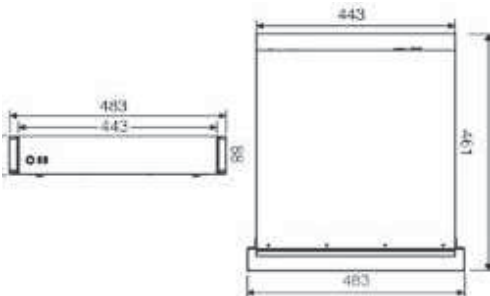

Boyutlar

Birim:mm

Teknik Özellikler

	NVR1821-04009A-TU	NVR1821-04016A-TU	NVR1821-04032A-TU
Video/Ses Girişleri	9 Kanal	16 Kanal	32 Kanal
IP Kamera Girişi	12MP, 8MP(4K), 6MP, 5MP, 4MP, 3MP, 1080p, UXGA, 960p, 720p, XGA, SVGA,		
Çözünürlük	D1, CIF, QCIF		
Sıkıştırma Formatı	H.265 / H.264		
Protokoller	Onvif, RTSP, KEDACOM		
Veri Hızı	64kbps – 16384kbps		
Giriş Bant Genişliği	90Mbps	160Mbps	320Mbps
Canlı İzleme	1 x HDMI, 1 x VGA, aynı anda farklı içerikler için		
Video Çıkışı			
Çoklu Ekran İzleme Lokal Monitör (Birincil / İkincil)	1, 3, 4, 9, 1+4, 1+8, 1/1, 2/1, 4/1, 1+4/1	1, 3, 4, 9, 15, 16, 1+4, 1+8, 1+9, 1+15, 1/1, 2/1, 4/1, 9/1, 15/1, 16/1, 1+4/1, 1+8/1, 1+9/1, 1+15/1, 4/9, 9/9	1, 3, 4, 9, 15, 16, 25, 36, 1+4, 1+8, 1+9, 1+15, 1/1, 2/1, 4/1, 9/1, 15/1, 16/1, 36/1, 1+4/1, 1+8/1, 1+9/1, 1+15/1, 4/9, 9/9, 9/9, 16/16
Çoklu Ekran İzleme (Client)	Aynı anda 4 ekrana kadar: 1, 3, 4, 9, 12, 16, 20, 25, 30, 36, 42, 49, 56, 63, 64 1+5, 1+7, 1+8, 1+9, 1+11, 1+12, 1+13, 1+15, 1+16, 1+33, 1+47, 1+48		
Harita (E-Map)	Canlı İzleme (NVR Station)		
Fonksiyonlar	E-PTZ / ema / Polling / TV-Wall (Decoder ile birlikte opsiyonel olarak) / Sanal Kanal		
Kayıt			
Çözünürlük	12MP, 8MP(4K), 6MP, 5MP, 4MP, 3MP, 1080p, UXGA, 960p, 720p, XGA, SVGA, D1, CIF, QCIF		
Kayıt Modu	Manuel / Sürekli / Sürekli / Olay (Pre / Post)		
Olay Tetikleme	Destekler		
Etiket	Destekler		
Otomatik Ağ Kurtarma (ANR)	Destekler		
Unicast	Destekler		
Multicast	Destekler		
Arama & Oynatma			
Arama Modu	Tarih ve Saat (Takvim) / Olay		
Çözünürlük	12MP, 8MP(4K), 6MP, 5MP, 4MP, 3MP, 1080p, UXGA, 960p, 720p, XGA, SVGA, D1, CIF, QCIF		
Oynatma (Lokal Monitör)	4 x 4K@30fps / 9 x 1080p@30fps		
Oynatma (Client)	Maks. 16 x 4K@30fps		
Eş Zamanlı Oynatma (Lokal Monitör)	4 x 4K@30fps / 9 x 1080p@30fps		
Eş Zamanlı Oynatma (Client)	4 x 4K@30fps / 16 x 1080p@30fps		
Fonksiyonlar	Yavaş-İleri / Hızlı-İleri / Döngüsel / Tek Kare / E-PTZ / Kısmi Oynatma		
Depolama			
Maks. HDD Kapasitesi	4 x 3.5" HDD Maks. 32TB (Her Slot 8TB)		
RAID	RAID 0/1/5/6/10		
Harici Depolama	iPSAN (iSCSI), Maks. 10 x iPSAN, Maks. 100T (opsiyonel) e-SATA		
Fonksiyonlar	Disk Grubu / Kota / Disk Uyku Modu		
Ses			
Sıkıştırma Formatı	G.711a / G.711u / ADPCM / G.722 / G.722.1c / AAC-LC		
Veri Hızı	32kbps – 64kbps		
Ses Fonksiyonları	Çift Yönlü Ses / Sessiz (Giriş) / Sessiz (Çıkış) / Yayın Desteği		
Alarm			
Servis Alarm Tetikleme	Alarm Girişi / Video Kaybı / Hareket Algılama / Sabotaj / Sanal Çit İhlali / Alan İhlali / Giriş İhlali / Çıkış İhlali / Anti-Ödük / Sahne Değişimi / Ağ Bağlantı / Kayıp / Objeye / Asgırı Kalabalık / Yüksek Ses Alarmı		
Sistem Alarm Tetikleme	Cihaz Bağlantı Kaybı / Disk Yok / Disk Hatası / IP Adres Çakışması / Ağ Bağlantı Kaybı / Düşük Hız / Yetersiz Kayıt Alanı / MAC Adres Çakışması / Yetersiz Anlık Fotoğraf Çekim Alanı		
Alarm Olayları	Anlık Fotoğraf Çekimi / Kayıt / PTZ preset / Buzzer / Email / Client Link / Alarm Altyazı / İlk Pencerede Canlı Görüntü / TV Wall Link / İkinci Ekrana Link / Tam Ekran Görünümü		
Sistem			
İşletim Sistemi	Gömülü Linux		
Kullanıcı Yönetimi	Admin / Kullanıcı		
Log Yönetimi	User login / User operation / Alarm / Backup / Update		
Uygulama Programlama	NVR Station SDK		
Ağ			
Ağ Protokolleri	TCP/IP, UDP, HTTP, HTTPS, DHCP, DNS/DDNS, RTP/RTCP, RTSP, PPPoE, FTP, VSIP, UPnP, 802.1x, NAT, QoS, SSH, NTP, SNMP, IGMP, SMTP, Multicast, IPv4, IPv6 (opsiyonel)		
Uzak İzleme Yazılımı	CMS (NVR Station) / Web / iOS app / Android app		
Maks. Kullanıcı Erişimi	64 Kullanıcı		
Çıkış Bant Genişliği	256Mbps		
Fonksiyonlar	NAT / Socks5 / Çoklu Ağ Erişimi / Paket Kayıp Kurtarma / Otomatik Ağ Organizasyonu		
Ağ Testi	Destekler		
Hot Backup	N+1		
Arayüzler			
Ethernet	2 x Gigabite ağ portu, RJ45 soketi		
Video Çıkış	1 x HDMI (Maks. 3840 x 2160@60Hz) 1 x VGA (Maks. 1920 x 1080@60Hz)		
Ses Giriş / Çıkış	1 x RCA Line Girişi / 1 x RCA Line Çıkışı		
Alarm Giriş / Çıkış	2 x Giriş / 2 x Çıkış		
Kontrol	2 x RS485		
USB	2 x USB 2.0 / 1 x USB3.0		
e-SATA	1 x e-SATA		
Genel Parametreler			
Çalışma Sıcaklığı	-10°C – 55°C / 14°F – 131°F		
Bağıl Nem	10% – 90%		
Güç Gereksinimleri			
Çalışma Voltajı	100 – 240V AC, 50 – 60Hz		
Güç Tüketimi	Maks. 15W (HDD dahil değildir)		
Mekanik			
Ağırlık	7.6kg / 16.72lb (HDD dahil değildir)		
Boyutlar	443 x 461 x 88mm / 17.44" x 18.15" x 3.46"		
Standart	CE, FCC, EMC, LVD		