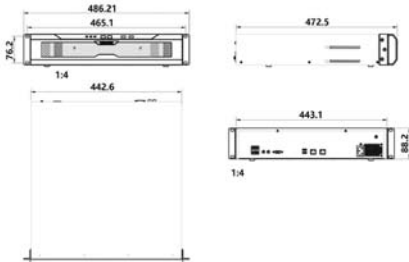

Boyutlar

Birim:mm

Teknik Özellikler

	NVR2821-04009B/8HI	NVR2821-04016B/8HI	NVR2821-04032B/8HI
Video/Ses Girişi	9 Kanal	16 Kanal	32 Kanal
IP Kamera Girişi	8MP(4K), 6MP, 5MP, 4MP, 3MP, 1080p, UXGA, 960p, 720p, XGA, SVGA, D1, CIF, QCIF		
Çözünürlük	H.265 / H.264		
Sıkıştırma Formatı	H.265 / H.264		
Protokoller	Onvif, RTSP, KEDACOM		
Veri Hızı	64kbps ~ 16384kbps		
Bant Genişliği	90Mbps	160Mbps	320Mbps
Canlı İzleme			
Lokal Ekran	1 x HDMI, 1 x VGA, eş zamanlı aynı içerikler için		
Çoklu Ekran İzleme Lokal	1/1, 4/4, 1+5/1+5, 1+7/1+7, 9/9	1/1, 4/4, 1+5/1+5, 1+7/1+7, 9/9, 16/16	1/1, 4/4, 1+5/1+5, 1+7/1+7, 9/9, 16/16
Çoklu Ekran İzleme Client	Aynı anda 4 ekrana kadar:		
E-Harita	1 ~ 64 Coklu Düzen		
Fonksiyonlar	Canlı İzleme (NVR Station) E-PTZ / Şemasi (NVR Station)		
Kayıt			
Çözünürlük	8MP(4K), 6MP, 5MP, 4MP, 3MP, 1080p, UXGA, 960p, 720p, XGA, SVGA, D1, CIF, QCIF		
Kayıt Modu	Manuel / Sürekli / Planlı / Olaylı (Pre / Post)		
Olay Tetikleme	Destekler		
Etiket	Destekler		
Güvenilirlik	Otomatik Ağ Kurtarma (ANR)		
Arama & Oynatma			
Arama Modu	Tarih ve Saat (Takvim) / Olay		
Çözünürlük	8MP(4K), 6MP, 5MP, 4MP, 3MP, 1080p, UXGA, 960p, 720p, XGA, SVGA, D1, CIF, QCIF		
Oynatma(Lokal Monitör)	4 x 4K@30fps / 16 x 1080p@30fps		
Oynatma(Client)	Maks. 16 x 4K@30fps		
Eş Zamanlı Oynatma (Lokal Monitör)	4 x 4K@30fps / 16 x 1080p@30fps		
Eş Zamanlı Oynatma (Client)	Maks.16 x 4K@30fps		
Fonksiyon	Yavaş / Hızlı / Döngüsel / Tek Kare / E-PTZ / Dilim oynatma		
Depolama			
Dahili HDD Kapasitesi	4 x 3.5" HDD Maks. 32TB (her slot 8TB)		
RAID	RAID 0/1/5/6/10		
Harici Fonksiyon	IPSAN (SCSI), Maks. 10 x IPSAN, Maks. 100T (opsiyonel)		
Ses	Çift Yönlü Ses / Sessiz (Giriş) / Sessiz (Çıkış) / Yayın Desteği		
Sıkıştırma Formatı	G.711a / G.711u / ADPCM / G.722 / G.722.1c / AAC-LC		
Veri Hızı	32kbps ~ 64kbps		
Ses Fonksiyonları	Çift Yönlü Ses / Sessiz (Giriş) / Sessiz (Çıkış) / Yayın Desteği		
Alarm			
Servis Alarm Tetikleme	Alarm Girişi / Video Kaybı / Hareket Alarmı / Darbe Algılama / Sanal Çit / Görüntü Bozulma / Sahne Değişimi / Sanal Çit Giriş İhlali / Sanal Çit Çıkış İhlali / Terk Edilen Nesne / Kaldırılan Nesne / Aşırı Toplanma / Yüksek Ses Uyarısı / Cihaz Bağlantı Kaybı / Disk Yok / Disk Hatası / IP Adres Çakışması / Ağ Bağlantı Kaybı / Düşük Hız / Yetersiz Kayıt Alanı / MAC Adres Çakışması / Yetersiz Anlık Fotoğraf Çekim Alanı		
Sistem Alarm Tetikleme	Anlık Fotoğraf Çekimi / Kayıt / PTZ preset / Buzzer / Email / Client Link / Alarm Altyazı / İlk Perçerde Canlı Görüntü / TV Wall Link / İkinci Ekran Link / Tam Ekran Görünümü		
Alarm Olayları			
Yapay Zeka Fonksiyonları			
Yüz Eşleştirme	Gerçek zamanlı / Etkinlik sonrası		
Arama Modu	Tarih ve saat / Kamera / Yüz görüntüsü		
Kisi Sayma	Destekler		
Maksimum Tanınabilen Kamera Sayısı	Maks. 8		
Yüz Kitaplığı	32 Maks. 50,000		
Sistem			
İşletim Sistemi	Gömülü Linux		
Kullanıcı Yönetimi	Admin / Kullanıcı		
Log Yönetimi	Kullanıcı Girişi / Kullanıcı İşlemleri / Alarm / Yedekleme / Güncelleme		
Uygulama Programlama	NVR Station SDK		
Ağ			
Ağ Protokolleri	TCP/IP, UDP, HTTP, DHCP, DNS/DDNS, RTP/RTCP, RTSP, PPPoE, FTP, SNMP, VSIP, UPNP, SMTP, IPv4, IPv6 (opsiyonel)		
Uzak İzleme Yazılımı	CMS (NVR Station) / Web / iOS app / Android app		
Maks. Kullanıcı Erişimi	16 Kullanıcı		
Çıkış Bant Genişliği	256Mbps		
Fonksiyon	NAT / Çoklu Ağ Erişimi / Paket Kayıp Kurtarma / Otomatik Ağ Organizasyonu		
Ağ Testi	Destekler		
Arayüzler			
Ethernet	3 x Gigabit ağ portu, RJ45 arayüzü		
Video Çıkış	1 x HDMI (Maks. 3840 x 2160@60Hz) 1 x VGA (Maks. 1920 x 1080@60Hz)		
Ses Giriş / Çıkış Kontrolü	1 x RCA Line Girişi / 1 x RCA Line Çıkışı		
USB	1 x RS485, 1 x RS232 2 x USB2.0, 2 x USB3.0		
Genel Parametreler			
Çalışma Sıcaklığı	-10°C ~ 55°C / 14°F ~ 131°F		
Nem Oranı	10% ~ 85%		
Güç Gereksinimleri			
Çalışma Voltajı	100 ~ 240V AC, 50 ~ 60Hz		
Güç Tüketimi	Maks. 150W (HDD dahil değildir)		
Mekanik			
Ağırlık	13kg / 28.66lb (Brüt)		
Boyutlar	443 x 461 x 88mm / 17.44" x 18.15" x 3.46"		