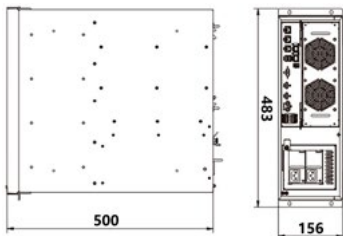

Boyutlar

Birim:mm

Teknik Özellikler

	NVR2881-16016B/8HI	NVR2881-16032B/8HI	NVR2881-16064B/8HI
Video/Ses Girişi			
IP Kamera Girişi	16 Kanal	32 Kanal	64 Kanal
Çözünürlük	8MP(4K), 6MP, 5MP, 4MP, 3MP, 1080p, UXGA, 960p, 720p, XGA, SVGA, D1, CIF, QCIF		
Sıkıştırma Formatı	H.265 / H.264		
Protokoller	Onvif, RTSP, KEDACOM		
Veri Hızı	64kbps ~ 16384kbps		
Giriş Bant Genişliği	160Mbps	320Mbps	420Mbps
Canlı İzleme			
Lokal Ekran	2 x HDMI, 1 x VGA, aynı anda farklı içerik çıkışı		
Çoklu Ekran İzleme Lokal Monitör (Ana / İkincil):	1/1, 4/4, 1+5/1+5, 1+7/1+7, 9/9, 16/16		
Çoklu Ekran İzleme Client	Aynı anda 4 ekrana kadar: 1 ~ 64 Çoklu Düzen		
E-Harita	Canlı İzleme (NVR Station)		
Fonksiyonlar	E-PTZ / Şemasi (NVR Station)		
Kayıt			
Çözünürlük	8MP(4K), 6MP, 5MP, 4MP, 3MP, 1080p, UXGA, 960p, 720p, XGA, SVGA, D1, CIF, QCIF		
Kayıt Modu	Manuel / Sürekli / Planlı / Olaylı (Pre / Post)		
Olay Tetikleme	Destekler		
Etiket	Destekler		
Güvenilirlik	Otomatik Ağ Kurtarma (ANR)		
Arama & Oynatma			
Arama Modu	Date and time (Calendar) / Event		
Çözünürlük	8MP(4K), 6MP, 5MP, 4MP, 3MP, 1080p, UXGA, 960p, 720p, XGA, SVGA, D1, CIF, QCIF		
Oynatma (Lokal Monitör)	4 x 4K@30fps / 16 x 1080p@30fps		
Oynatma (Client)	Maks. 16 x 4K@30fps		
Eş Zamanlı Oynatma (Lokal Monitör)	4 x 4K@30fps / 16 x 1080p@30fps		
Eş Zamanlı Oynatma (Client)	Maks. 16 x 4K@30fps		
Fonksiyonlar	Yavaş / Hızlı / Döngüsel / Tek Kare / E-PTZ / Dilim oynatma		
Depolama			
Maks. HDD Kapasitesi	16x 3.5" HDD Maks. 128TB (her slot 8TB)		
RAID	RAID 0/1/5/6/10		
Harc	IPSAN (iSCSI), Maks. 10 x IPSAN, Maks. 100T (opsiyonel)		
Fonksiyonlar	Disk Grubu / Kota / Disk Dinlenmesi		
Ses			
Sıkıştırma Formatı	G.711a / G.711u / ADPCM / G.722 / G.722.1c / G.726		
Veri Hızı	32kbps ~ 64kbps		
Ses Fonksiyonları	Çift Yönlü Ses / Sessiz (Giriş) / Sessiz (Çıkış) / Yayın Desteği		
Alarm			
Servis Alarm Tetikleme	Alarm Girişi / Video Kaybı / Hareket Alarmı / Sabotaj / Sanal Çit İhlali / Anti-Odak / Sahne Değişimi / Alan İhlali / Giriş İhlali / Çıkış İhlali / Araç Algılama / Şüpheli Objeler / Kayıp Objeler / Aşın Kalabalık / Yüksek Ses Alarmı / Kişi & Yüz Algılama / İzinsiz Giriş / Çihaz Bağlantı Kaybı / Disk Yok / Disk Hatası / IP Adres Çakışması / Ağ Bağlantı Kaybı / Düşük Hiz / Yetersiz Kayıt Alanı / MAC Adres Çakışması / Yetersiz Anlık Fotoğraf Çekim Alanı		
Sistem Alarm Tetikleme	Anlık Fotoğraf Çekimi / Kayıt / PTZ preset / Buzzer / Email / Client Link / Alarm Altyazı / İlk Pencerede Canlı Görüntü / TV Wall Link / İkinci Ekran Link / Tam Ekran Görünümü		
Alarm Olayları			
Yapay Zeka Fonksiyonları			
Face Eşleştirme	Gerçek zamanlı / Olay sonrası		
Arama Modu	Tarih ve saat / Kamera / Yüz görüntüsü		
Tanımlanabilir Kamera Sayısı	Maks. 8		
Yüz Tanıma Erişim Kontrol Terminal Kanalı	Maks. 16	Maks. 32	
Kişi Sayma Sensör Kanalı	Maks. 16	Maks. 32	
LPR Kamera Kanalı	Maks. 8		
Yüz Kitaplığı	64 kütüphane		
LPR Kitaplığı	Maks. 50,000		
	Maks. 100,000		
Sistem			
İşletim Sistemi	Gömülü Linux		
Kullanıcı Yönetimi	Admin / Kullanıcı		
Log Yönetimi	Kullanıcı Girişi / Kullanıcı İşlemleri / Alarm / Yedekleme / Güncelleme		
Uygulama Programlama	NVR Station SDK		
Ağ			
Ağ Protokolleri	TCP/IP, UDP, HTTP, HTTPS, DHCP, DNS/DDNS, RTP/RTCP, RTSP, PPPoE, FTP, VSIP, UPnP, 802.1x, NAT, QoS, SSH, NTP, SNMP, IGMP, SMTP, Unicast, Multicast, IPv4, IPv6 (opsiyonel)		
Uzak İzleme Yazılımı	CMS (NVR Station) / Web / iOS app / Android app		
Maks. Kullanıcı Erişimi	16 Kullanıcı		
Çıkış Bant Genişliği	384Mbps		
Fonksiyonlar	NAT / Çoklu Ağ Erişimi / Paket Kayıp Kurtarma / Otomatik Ağ Organizasyonu		
Ağ Testi	Destekler		
Arayüzler			
Ethernet	3 x Gigabit ağ portu, RJ45 girişi		
Video Çıkışı	2 x HDMI (Maks. 3840 x 2160@60Hz)		
Ses Giriş / Çıkış	1 x VGA (Maks. 1920 x 1080@60Hz)		
Alarm Giriş / Çıkış	1 x RCA Line Girişi / 1 x RCA Line Çıkışı		
Kontrol	2 x Giriş / 2 x Çıkış		
USB	1 x RS485, 1 x RS232		
Genel Parametreler	2 x USB2.0, 2 x USB3.0		
Çalışma Sıcaklığı	-10°C ~ 55°C / 14°F ~ 131°F		
Bağıl Nem	10% ~ 85%		
Güç Gereksinimleri			
Çalışma Voltajı	100 ~ 240V AC, 50 ~ 60Hz		
Güç Tüketimi	Maks. 150W (HDD dahil değildir)		
Mekanik			
Ağırlık	20kg / 44lb (HDD dahil değildir)		
Boyutlar	483 x 500 x 156mm / 19.02" x 19.69" x 6.14"		
Standart	CE, FCC, EMC, LVD		