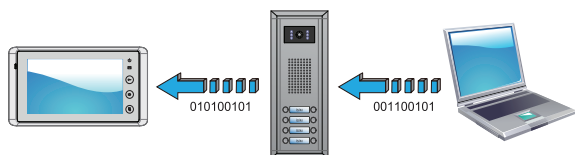

Gelişmiş Veri Yönetimi

Ekran logosu, kullanıcı isim listesi gibi verileri kapı istasyonuna PC den yüklenebilir.