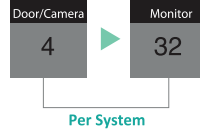

Bir sistem içinde maksimum 32 monitör

Maksimum 4 kapı istasyonu

Maksimum 6 CCTV kamera

Sistem Uygulamaları

Sistem Avantajları

Kolay Arayüz Güncelleme

Arayüz programı ile verileri düzenleyip SD karta yükleyerek SD kart üzerinden monitörler güncellenebilir (modele bağlı).