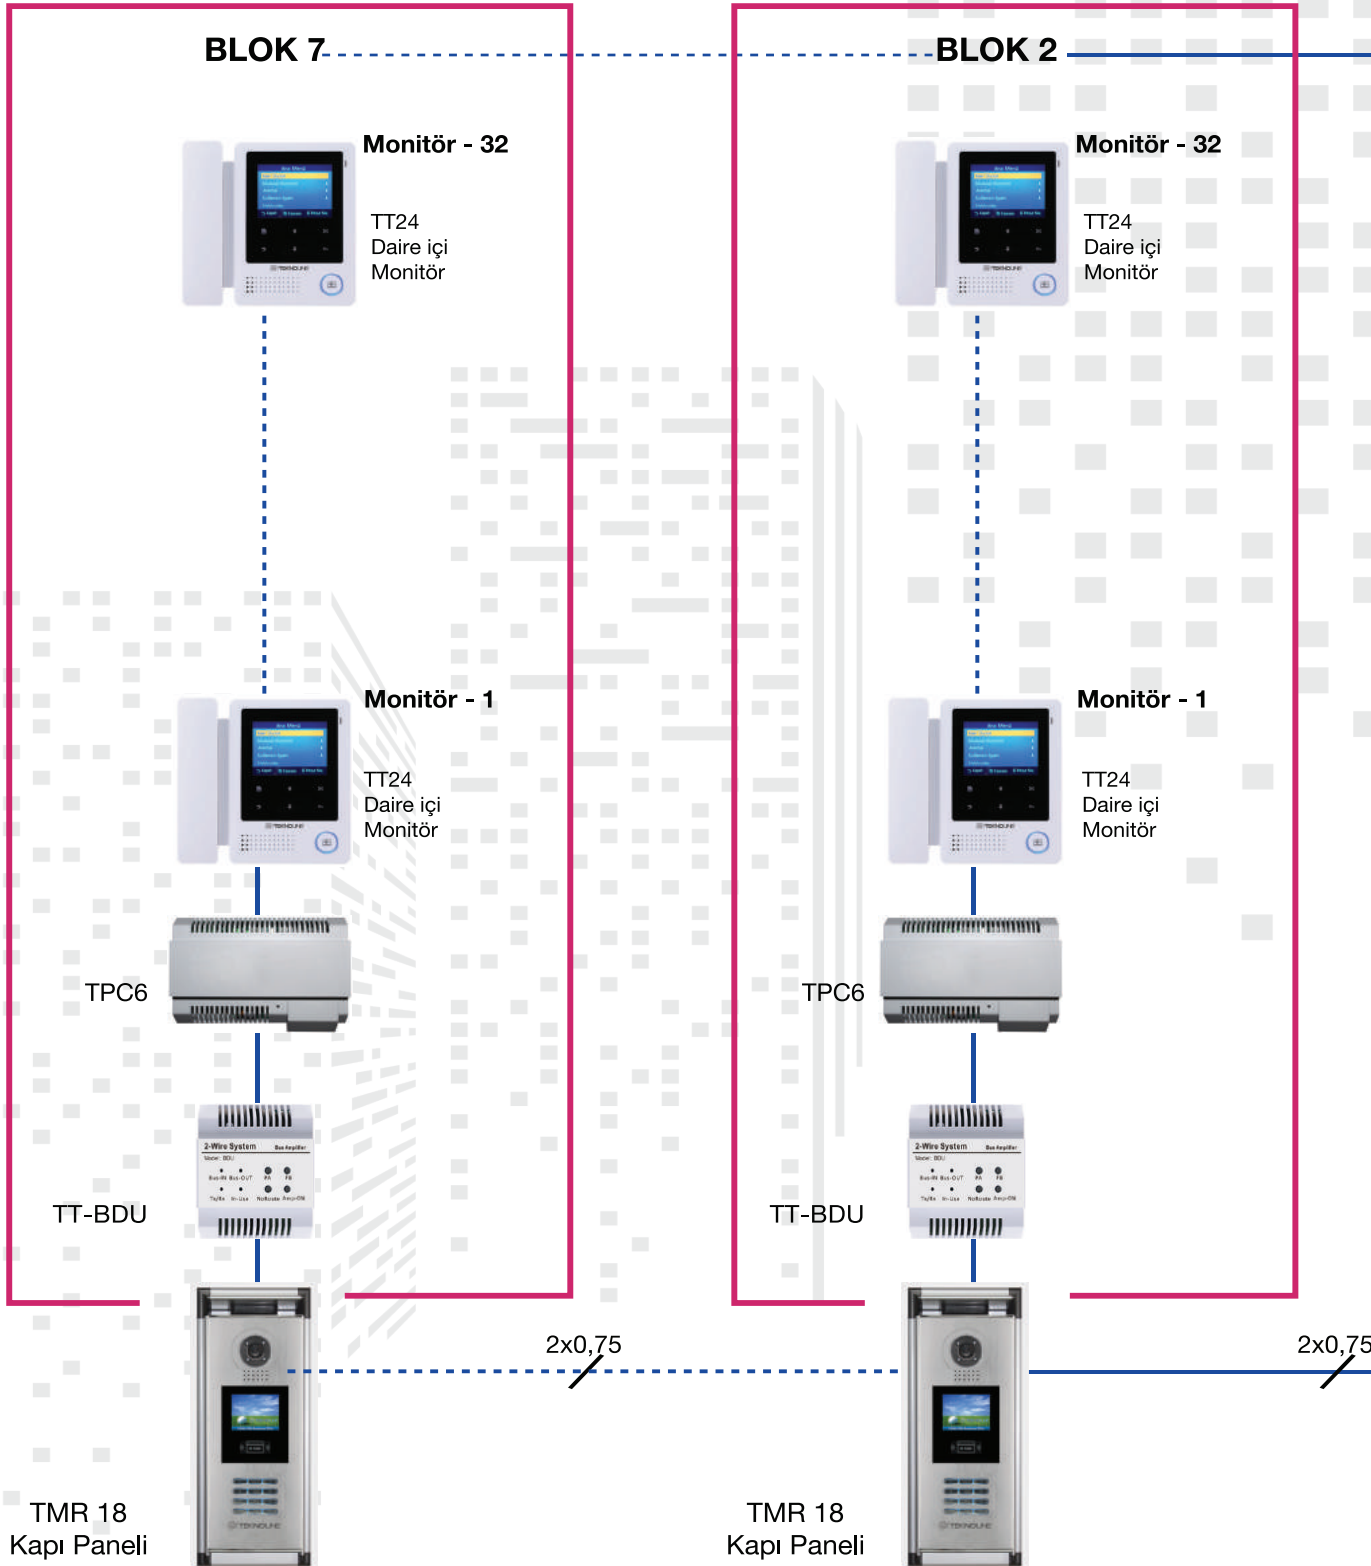

Diagram /

Atlamalı Bağlantı

Kolonlu

TEKNO LINE®

Bina Elektronik Sistemleri

2 Kablolulu Video Intercom

Diagram /

TEKNO LINE®

Bina Elektronik Sistemleri

2 Kablolu Video Intercom

2 Telli Sistem Açıklaması

Zaman tasarrufu ve kolay kurulum önemli olduğunda 2 telli sistem bu durumlar için en iyi teknolojidir. Polorize olmayan 2 tel sistemi sayesinde daire kompleksleri ve villalarda aynı anda kullanılabilir.

Gelişmiş Veri Yönetimi

Ekran logosu, kullanıcı isim listesi gibi verileri kapı istasyonuna PC den yüklenebilir.

DIP Sviç (Anahtar) Ayarları

Monitör adresi belirlemek için DIP sviç kullanılır. Diğer ayarlar monitör üzerinden kolayca ayarlanır.