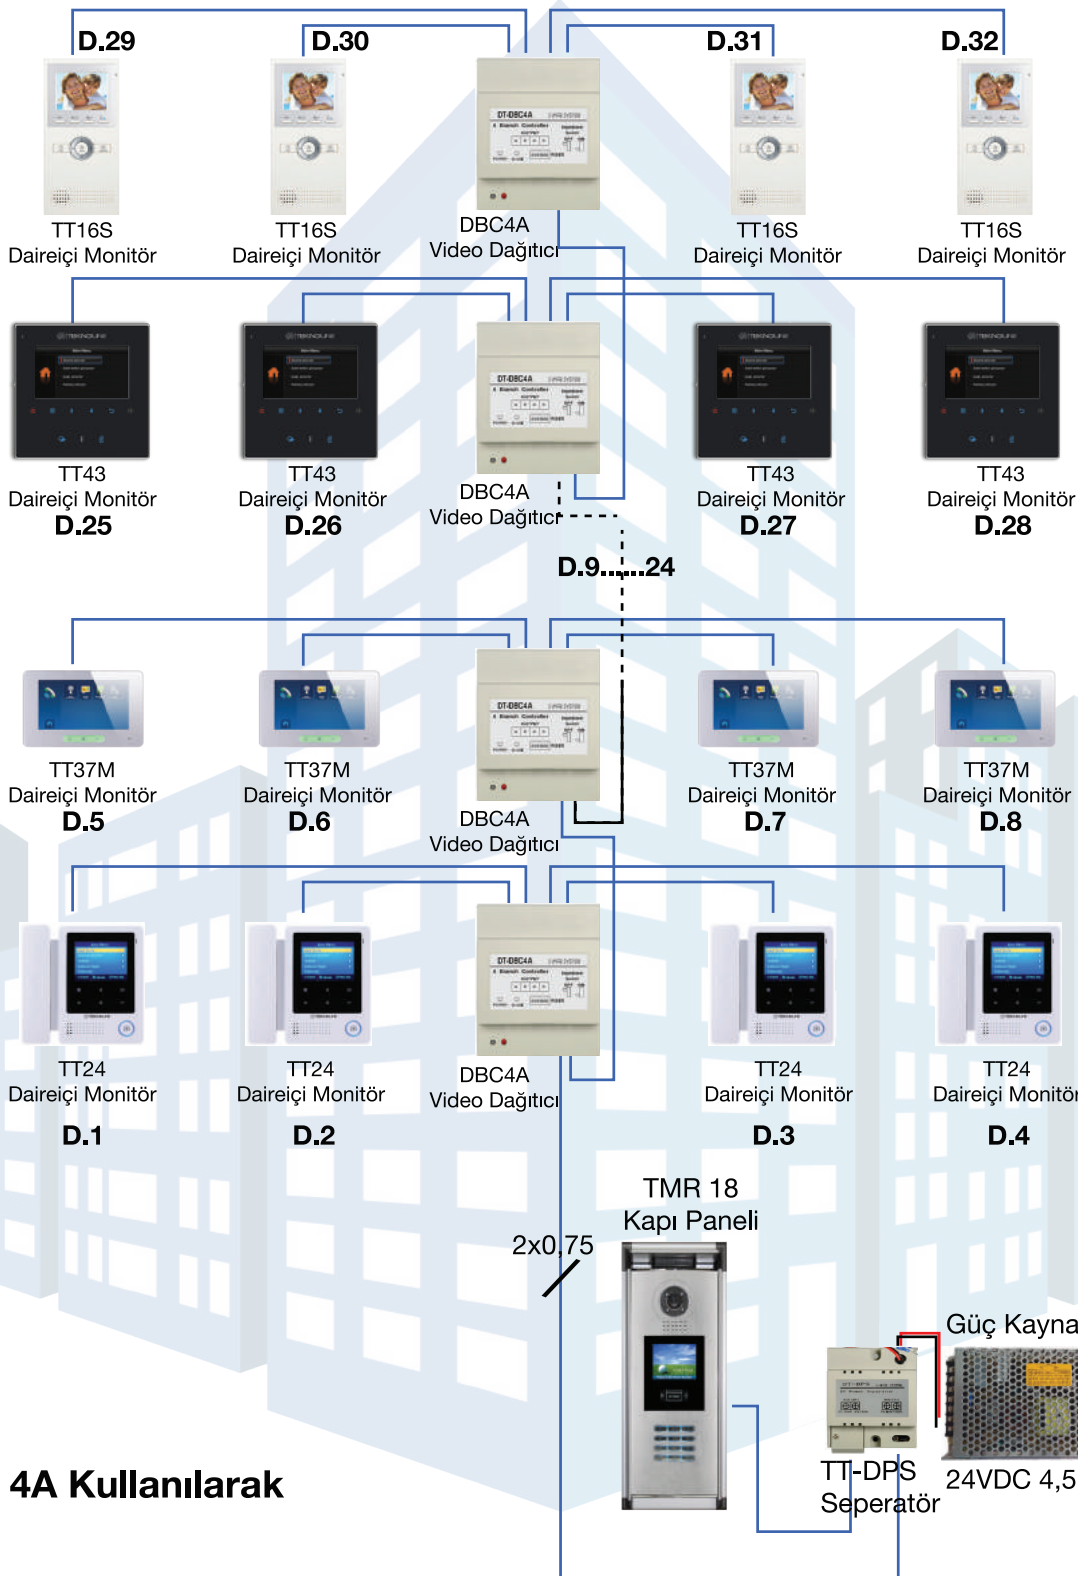

TEKNO LINE®

Bina Elektronik Sistemleri

2 Kablolu Video Intercom

Diagram /

DBC 4A Kullanılarak

TEKNO LINE®

Bina Elektronik Sistemleri

2 Kablolü Video Intercom