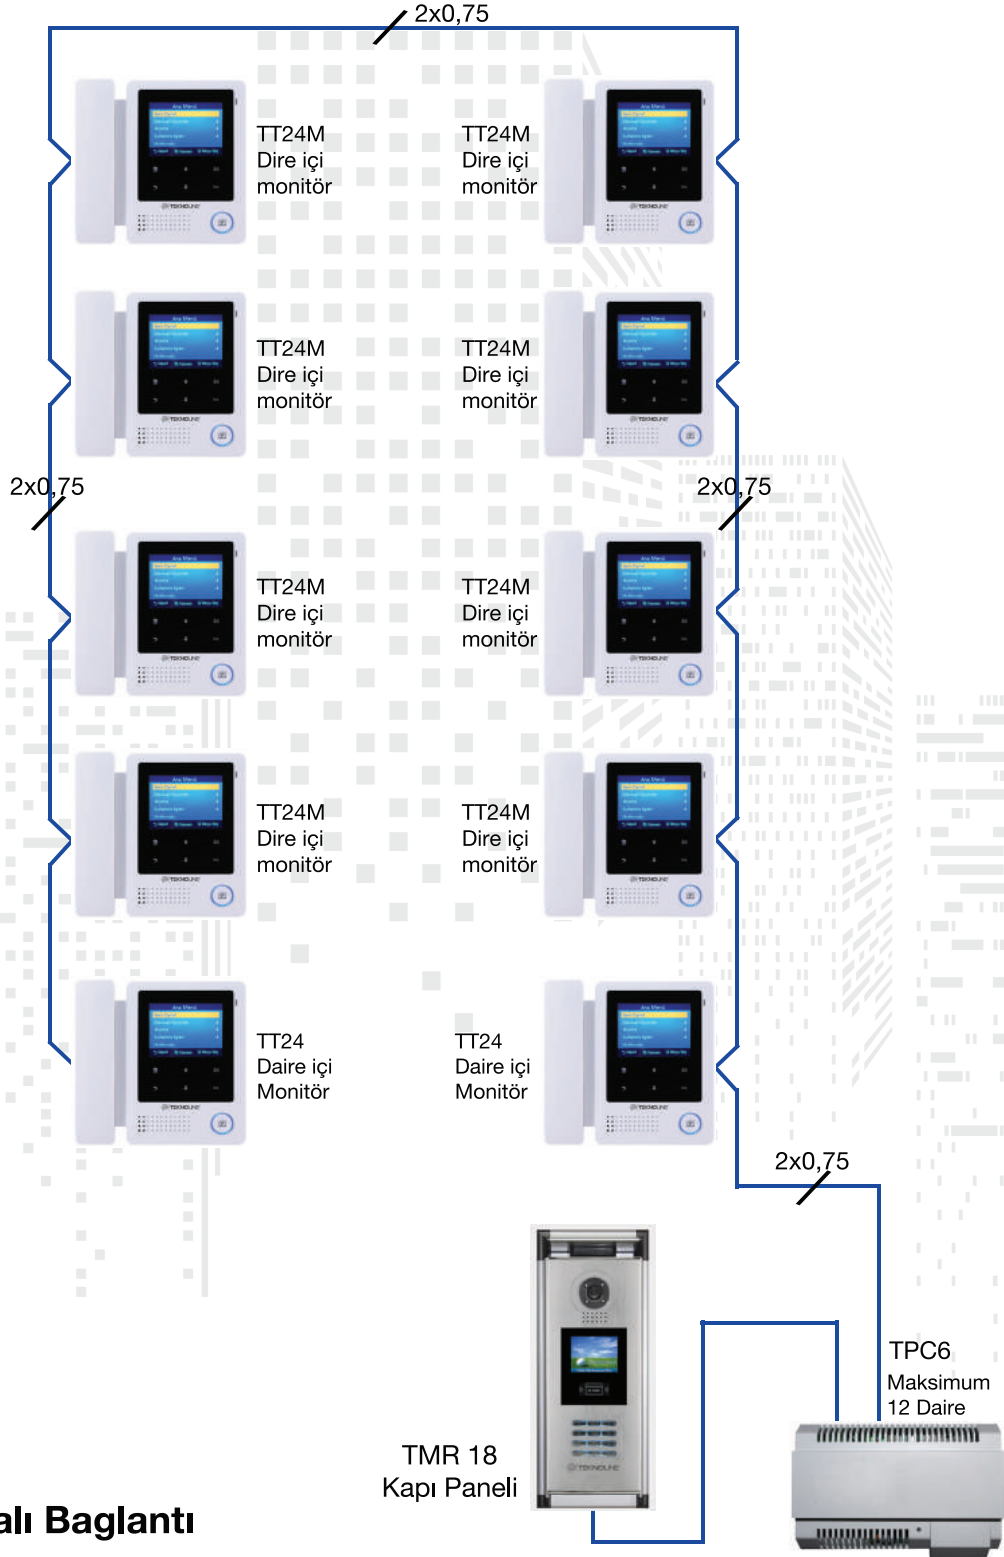

TEKNO LINE®

Bina Elektronik Sistemleri

2 Kablolu Video Intercom

Diagram /

DBC 4A Kullanılarak

TEKNO LINE®

Bina Elektronik Sistemleri

2 Kablolü Video Intercom

Diagram /

Atlamalı Bağlantı

Kolonlu

TEKNO LINE®

Bina Elektronik Sistemleri

2 Kablolulu Video Intercom

Diagram /

TEKNO LINE®