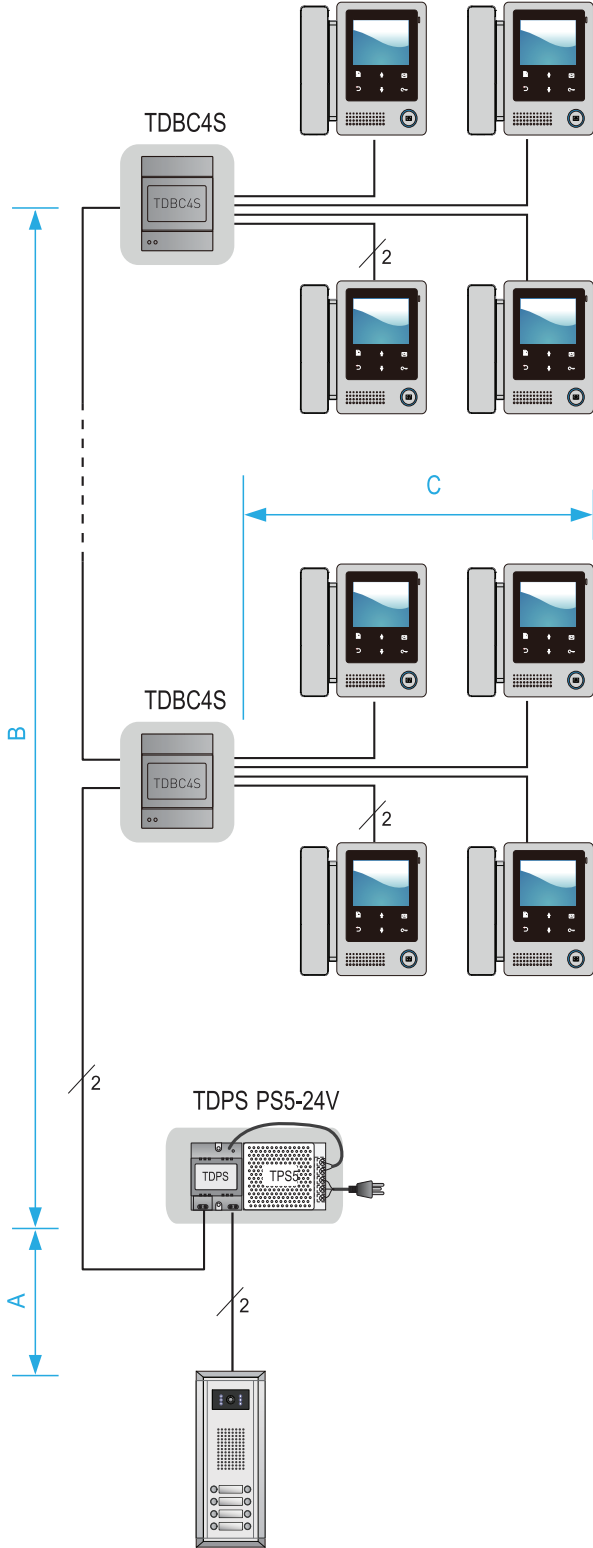

Giriş Çıkış Bağlantı

Yıldız Bağlantı

Kapı / CCTV Kamera Bağlantı Şekilleri

Bağlantı Şeması

Kablo ve Mesafe

TDT Sistemi kablo kesitleri ve kablo maksimum mesafeleri sınırlıdır. Farklı kablolar kullanılabilir fakat mesafeyi etkiler.