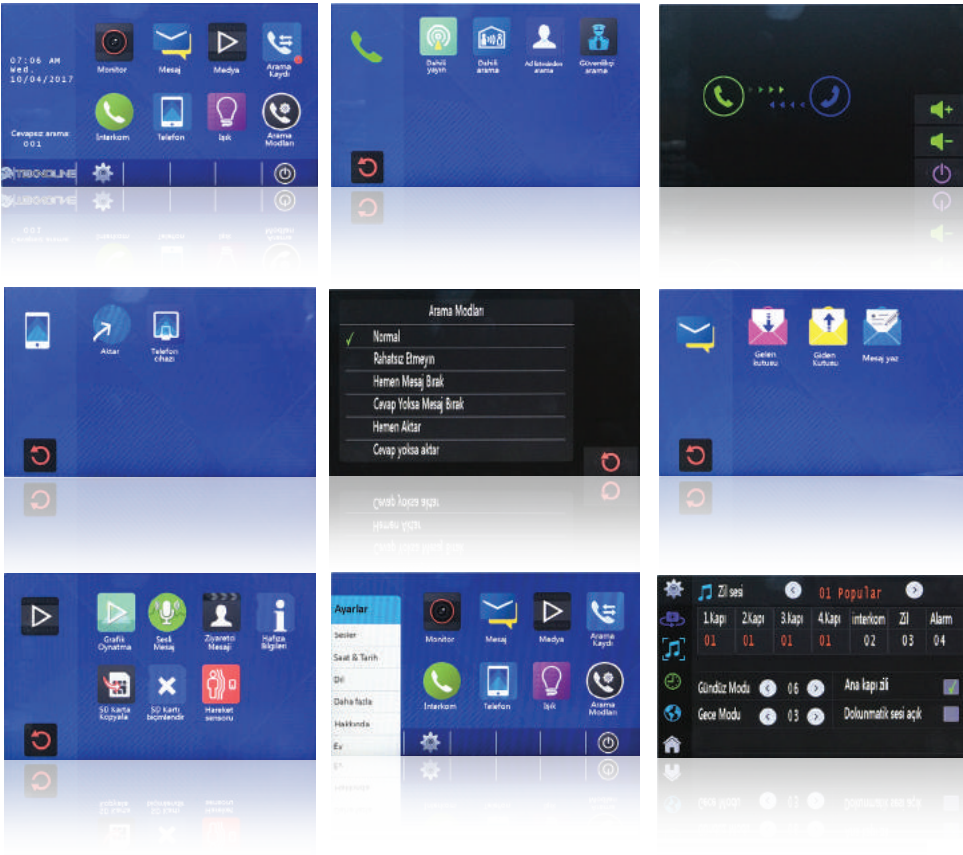

TT 37M

Daire içi monitör

ÖZELLİKLER

- Yüksek çözünürlüklü (480x800) 7" TFT
- Dokunmatik ekran
- Dokunmatik butonlar
- Çalışma LED göstergesi
- İnce tasarım (15mm)
- Hands-Free (Eller serbest) kullanım
- Kayıt fonksiyonları için MicroSD kart girişi
- İsim listesini özelleştirebilme

VIDEO INTERCOM SYSTEM

2 Kablolu Video Intercom Sistem

TT 31M

Daire içi monitör

ÖZELLİKLER

- Yüksek çözünürlüklü(480x800) 10" TFT
- Dokunmatik ekran
- Dokunmatik butonlar
- Çalışma LED göstergesi
- İnce tasarım (15mm)
- Hands-Free (Eller serbest) kullanım
- Kayıt fonksiyonları için microSD kart girişi
- İsim listesini özelleştirebilme

Pratik Kullanım Arayüz Akıllı Menü

2 Kablolulu Video Intercom Sistem

TT-DJ5A

Daire içi diafon

ÖZELLİKLER

Ahizeli kullanım
Audio diafon
Güvenliği arayabilme

- Ahizeli sesli telefon;
- DIP adresi ayarı;
- Max.128 DIP adresi;
- Dahili görüşme Intercom;
- Kapı zil bağlantısı;
- İkili kilit kontrolü;
- 4 zil sesi seçmenizi sağlar;
- Villa ve apartman sistemi için uygundur.