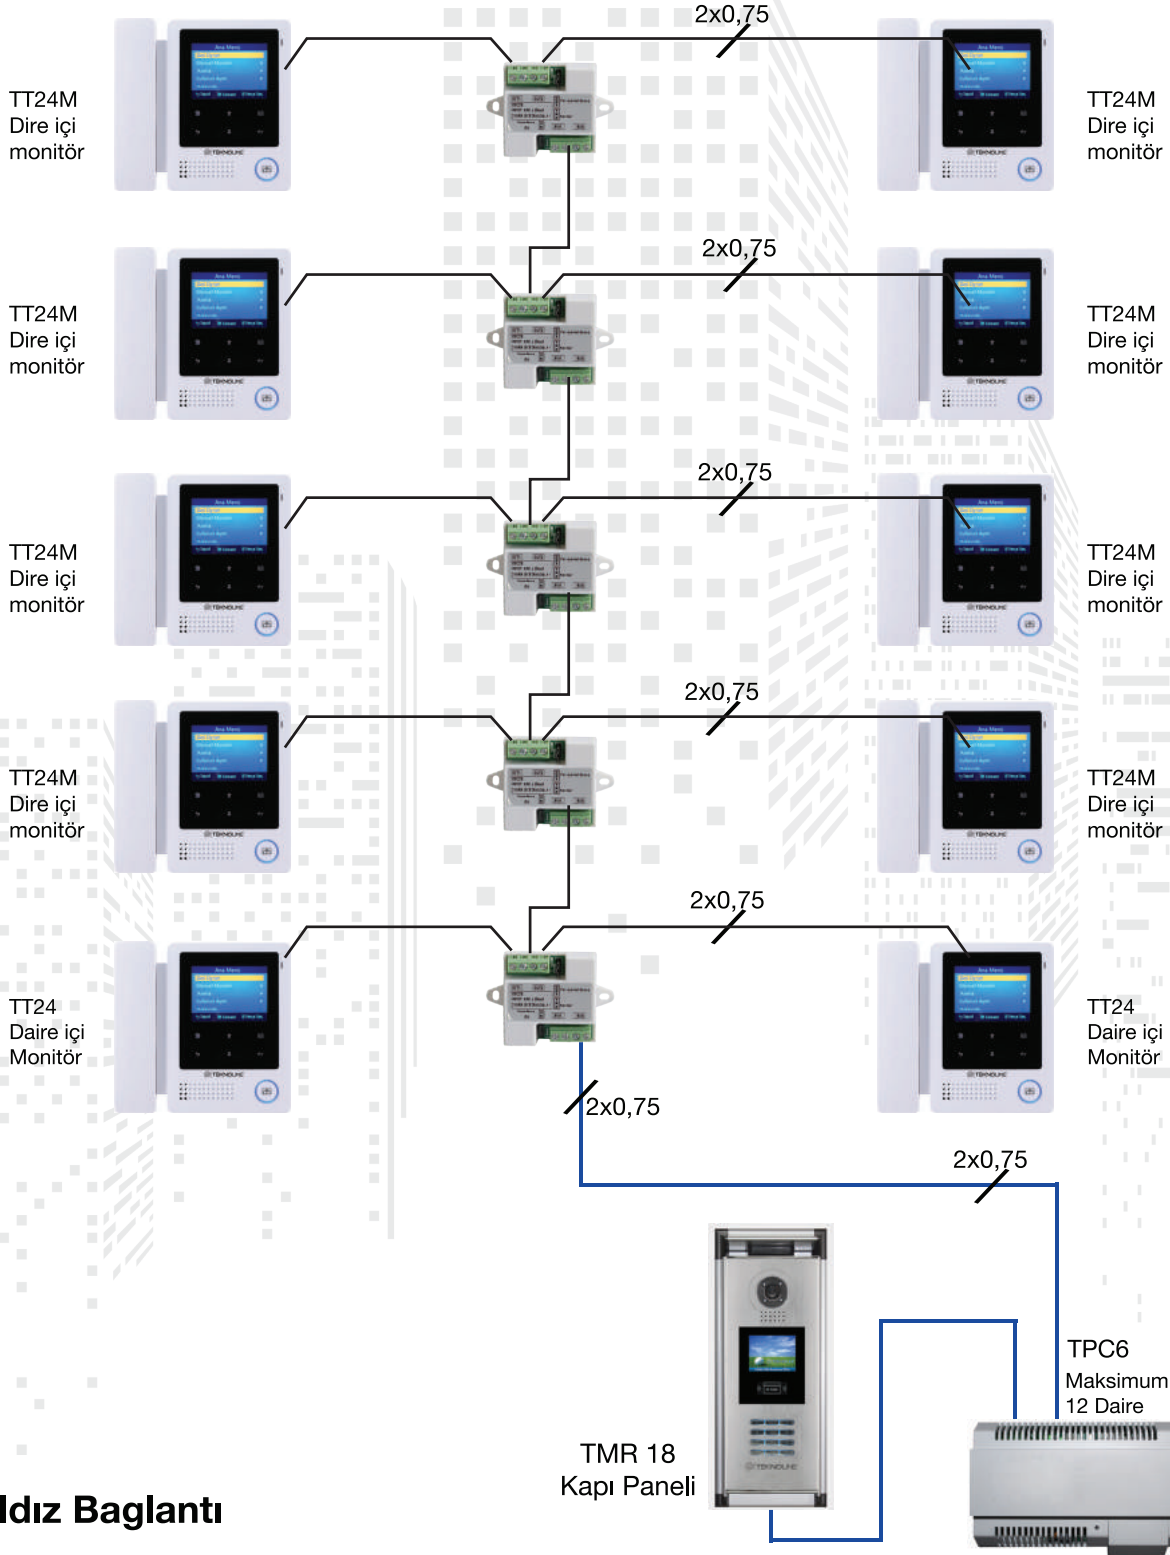

Diagram /

Atlamalı Bağlantı

Kolonlu

TEKNO LINE®

Bina Elektronik Sistemleri

2 Kablolulu Video Intercom

Diagram /

TEKNO LINE®

Bina Elektronik Sistemleri

2 Kablolu Video Intercom

2 Telli Sistem Açıklaması

Zaman tasarrufu ve kolay kurulum önemli olduğunda 2 telli sistem bu durumlar için en iyi teknolojidir. Polorize olmayan 2 tel sistemi sayesinde daire kompleksleri ve villalarda aynı anda kullanılabilir.