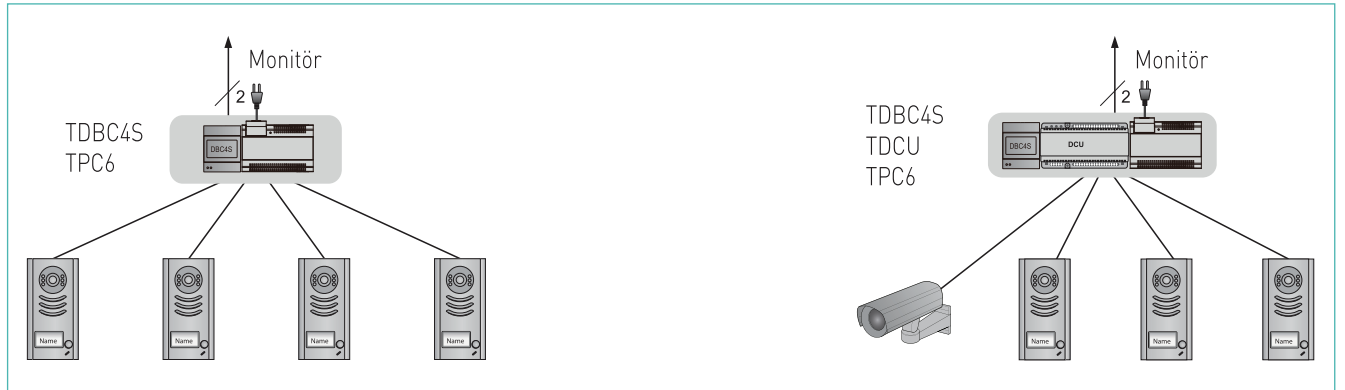

Kablo ve Mesafe

Kablo	A(m)	B(m) ≤ 2 IM	B(m) ≤ 16 IM
CAT5 Kablo	40	80	—
Çiftli Kablo 2X0.75 mm ²	30	50	—
Bükümlü Kablo 2X0.75 mm ²	60	100	40
Bükümlü Kablo 2X1.0 mm ²	80	120	60

Monitör Bağlantı Şekilleri (up to 16)

Giriş Çıkış Bağlantı

Yıldız Bağlantı

Kapı / CCTV Kamera Bağlantı Şekilleri

Bağlantı Şeması

Kablo ve Mesafe

TDT Sistemi kablo kesitleri ve kablo maksimum mesafeleri sınırlıdır. Farklı kablolar kullanılabilir fakat mesafeyi etkiler.