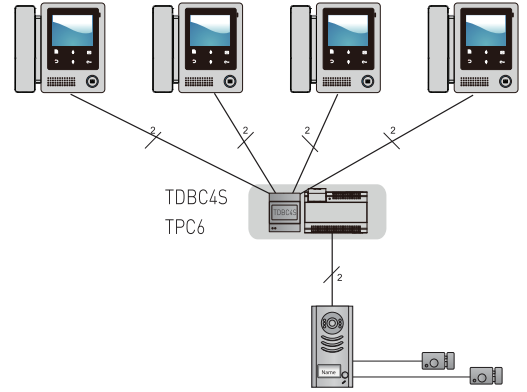

Giriş Çıkış Bağlantı

Yıldız Bağlantı

Kapı / CCTV Kamera Bağlantı Şekilleri

Bağlantı Şeması

Kablo ve Mesafe

TDT Sistemi kablo kesitleri ve kablo maksimum mesafeleri sınırlıdır. Farklı kablolar kullanılabilir fakat mesafeyi etkiler.