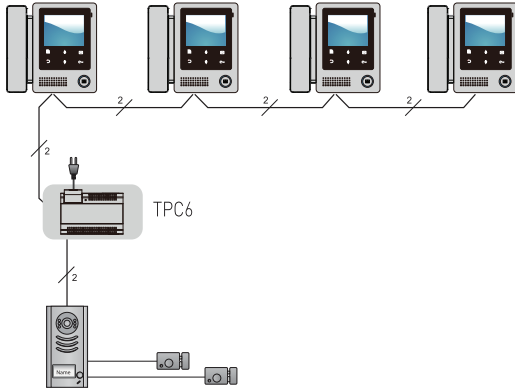

Monitör Bağlantı Şekilleri (up to 16)

Giriş Çıkış Bağlantı