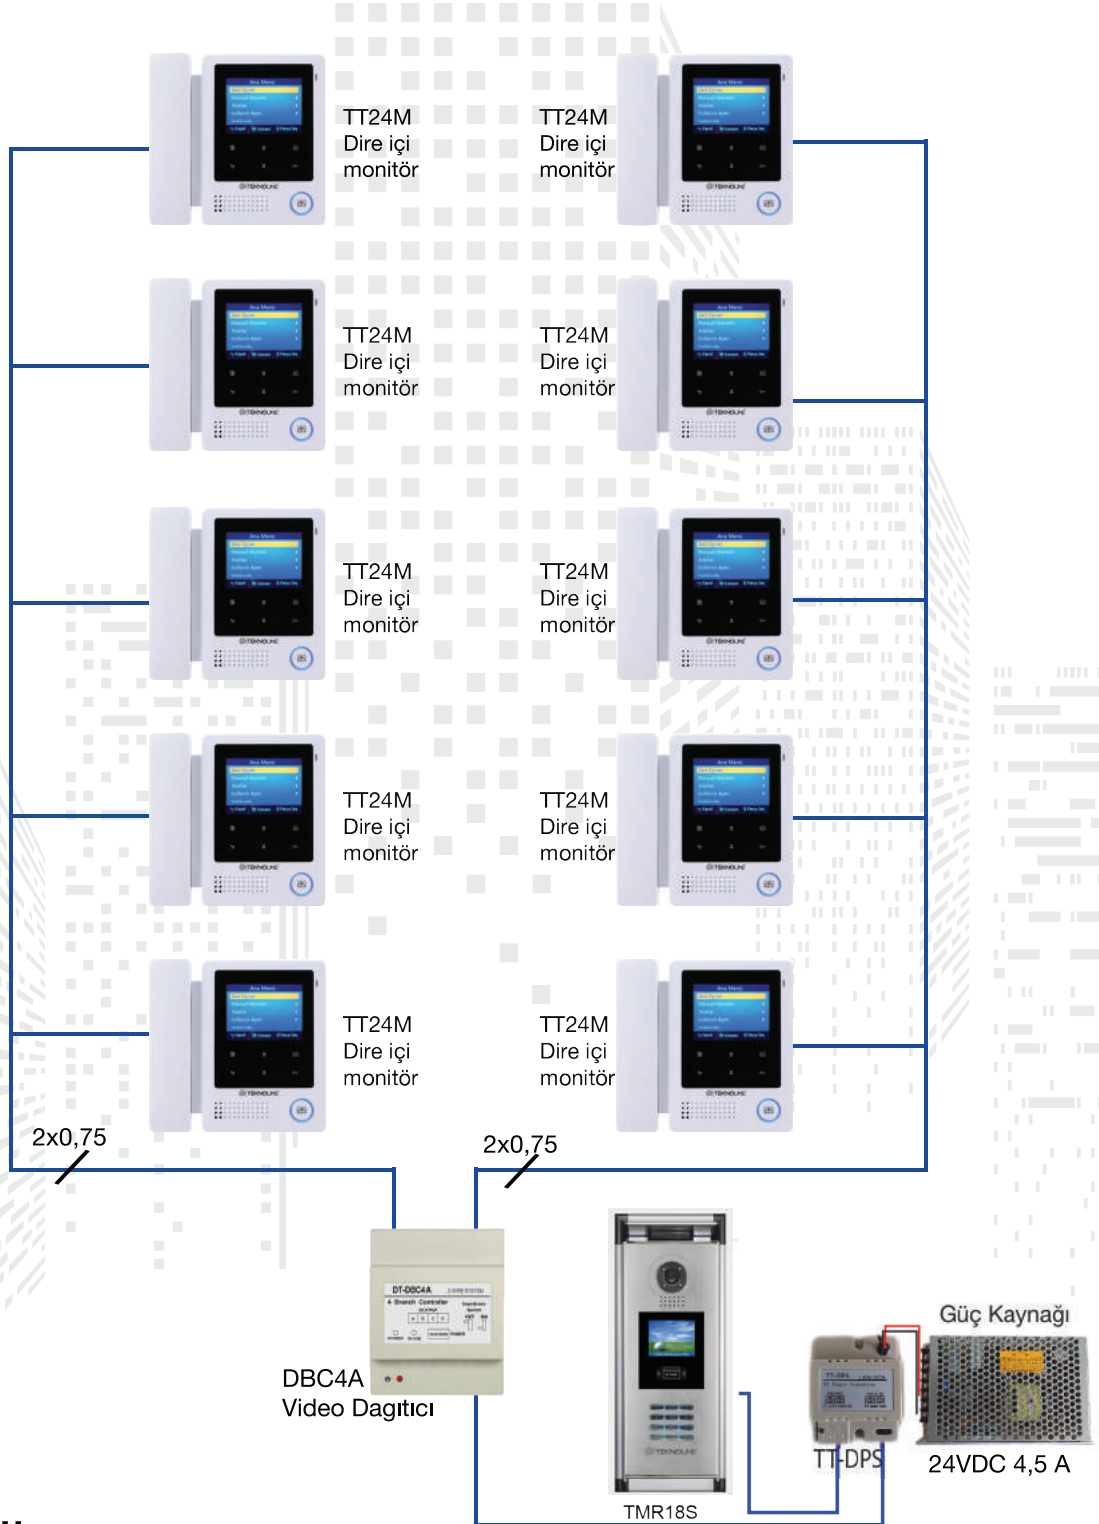

TEKNO LINE®

Bina Elektronik Sistemleri

2 Kablolu Video Intercom

Diagram /

DBC 4A Kullanılarak

TEKNO LINE®

Bina Elektronik Sistemleri

2 Kablolü Video Intercom

Diagram /

Atlamalı Bağlantı

Kolonlu

TEKNO LINE®

Bina Elektronik Sistemleri

2 Kablolulu Video Intercom

Diagram /

TEKNO LINE®