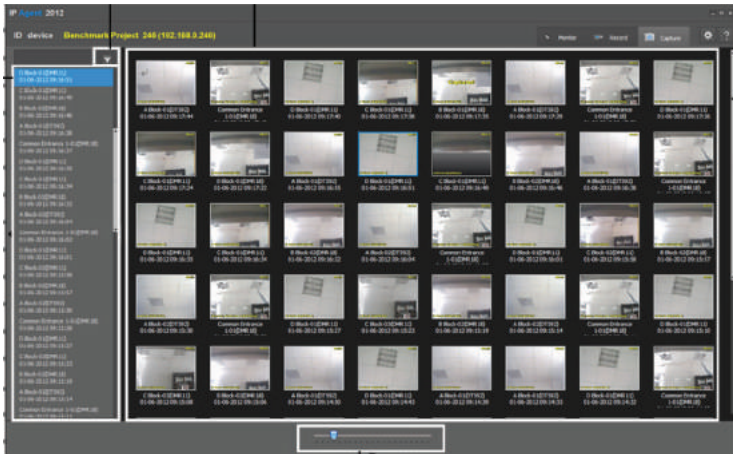

ÖZELLİKLER

Türkçe Arayüz
Tüm kapıları görüntüleme kaydetme
Tüm kapılarla görüşme yapma,
kilit açabilme
Diğer güvenlikleri arayabilme
Tüm daireleri arayabilme
Arama kaydı tutma
Parola korumalı işlem seçeneği
Proximity kartları yönetebilme
Tüm sistemin tuşlama listesini
özeleştirebilme