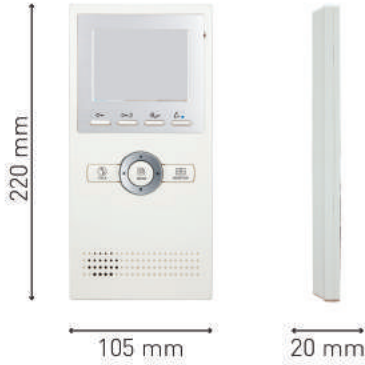

TT 16S

Daire içi monitör

ÖZELLİKLER

- 3.5" 320x240 TFT Ekran
- Klasik tuşlar ile kolay kullanım
- Hands-Free (Eller serbest) kullanım

Yüksek çözünürlüklü ekran

3.5 inç LCD dijital ekran ile analog LCD ekranlara göre problemsiz ve daha net görüntü.