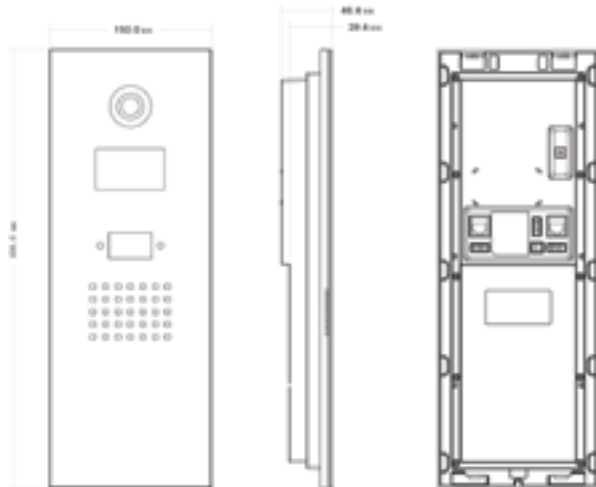

NEUTRON-VTO1220BW

İp Tabanlı Dokunmatik Bina Dış Kapı Ünitesi

Özellikleri

- 3,5" STN ekran, canlı renklerle resim gösterimi
- Siyah-kristal cam panel, dokunmatik tuşlar.
- TCP/IP ağ sunucusu kullanır, SNMP ağ protokolünü destekler.
- Ağ güvenlik teknolojisi, stabil ve güvenli işletim ortamı sağlar.
- Gece görüşü, konuşma ibaresi desteği
- Gömülü kurulum
- Kapının kart ve şifreyle açılması desteği
- IP65

Boyutları (mm)

Teknik Özellikleri

Modeller	VTO1220BW
Sistem	
İşlemci	Mikro Dahili İşlemci
İşletim Sistemi	Gömülü Linux
Video	
Sıkıştırma	H.264
Kamera	1.3 Mp Cmos
Arka Işık	Var
Otomatik Aydınlatma	Var
Ses	
Giriş	Çift Yönlü Mikrofon
Çıkış	Dahili Hoparlör
Çift Yönlü Konuşma	Çift Yönlü konuşma desteği
Ekran	
Ekran Boyutu	3'5 STN Ekran
Çözünürlük	128 x 64
İşletim Modları	
Giriş	Dokunmatik Klavye
Card	IC kart indüksiyon okuyucu
Alarm	
Saldırıya Karşı Alarm	Var
Erişim Kontrolü	
Çıktısız	Var
NC Çıkışı	Var
Kapı Aç/Kapa Düğmesi	Var
Kapı Durumunu Tespit	Var
Ağ	
Ethernet	10 M / 100 Mbps uyarlama
Ağ Protokolü	TCP/IP
Depolama	
Bellek	128MB
Genel	
Güç	DC 10 ~ 15V
Güç Tüketimi	Bekleme konumunda ≤1,5W, çalışırken ≤10W
Çalışma Sıcaklık	-40°C - +60°C
Ortam Nem	10-95%RH
Su Geçirmezlik	IP65
Ebatlar	408.0 mm x 150 mm x 46.4 mm (U x G x Y)
Ağırlık	1.6 Kg