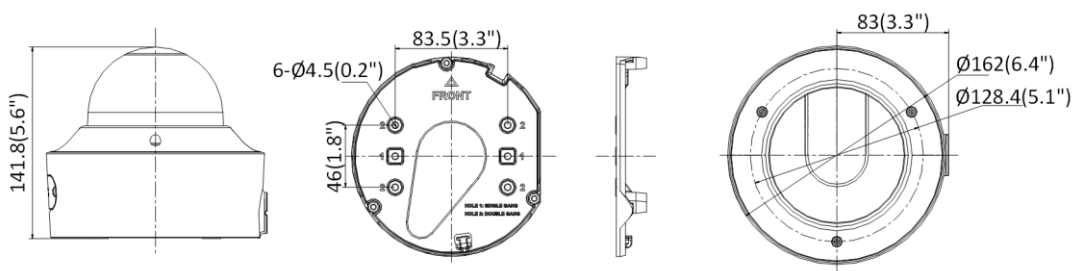

▪ **Dimension**

Without -Y:

With -Y:

Unit: mm (inch)

▪ **Accessory**

▪Optional

<p><b>DS-1473ZJ-155</b> <b>Wall Mount</b></p>	<p><b>DS-1471ZJ-155</b> <b>Pendant Mount</b></p>	<p><b>DS-1475ZJ-Y</b> <b>Vertical Pole Mount</b></p>	<p><b>DS-1476ZJ-Y</b> <b>Corner Mount</b></p>	<p><b>DS-1473ZJ-155-Y</b> <b>Wall Mount</b></p>
				
<p><b>DS-1476ZJ-SUS</b> <b>Corner Mount</b></p>	<p><b>DS-1227ZJ-DM42</b> <b>In-Ceiling Mount</b></p>	<p><b>DS-1475ZJ-SUS</b> <b>Vertical Pole Mount</b></p>	<p><b>DS-1471ZJ-155-Y</b> <b>Pendant Mount</b></p>	<p><b>DS-1473ZJ-155B</b> <b>Wall Mount</b></p>
				